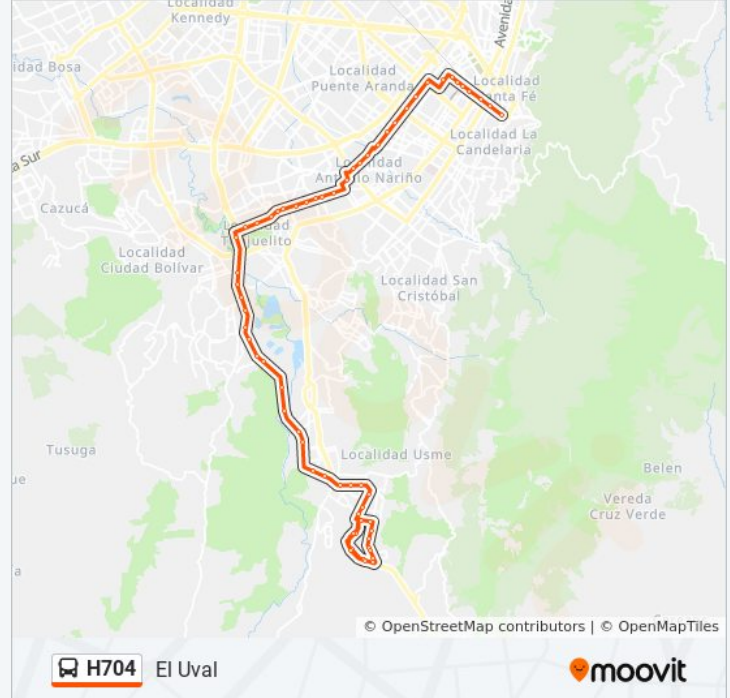

Urbanización Quiroga IX Etapa (Ak 24 - CI 40 Sur)

Br. Inglés (Ak 24 - CI 42 Sur) (A)

Br. Santa Lucía (Ak 24 - CI 46 Sur)

led Rafael Uribe Uribe Sede A (Ak 24 - CI 47a Sur) (A)

Centro Comercial Ciudad Tunal (Ak 24a - CI 48b Sur)

Br. Tunal Oriental (Ak 24 - CI 52 Sur)

Br. El Tunal (Ak 24 - Av. Boyacá)

Portal Del Tunal (Av. Boyacá - Kr 19c) (B)

Br. San Benito (Av. Boyacá - CI 60 Sur) (B)

Br. Lucero Alto (Av. Boyacá - Kr 18q) (B)

Br. Lucero Del Sur (Av. Boyacá - CI 64a Bis Sur) (B)

Br. Lucero Del Sur (Av. Boyacá - CI 66 Sur)

Br. Quintas Del Sur (Av. Boyacá - CI 70b Sur)

Central De Mezclas (Av. Boyacá - Kr 16c) (B)

Br. Acapulco (Av. Boyacá - Kr 14b)

Br. Casa De Teja (Av. Boyacá - Kr 15)

Br. El Mochuelo Oriental (Av. Boyacá - Kr 12)

Br. La Fiscala (Av. Boyacá - Kr 8)

Cementerio Parque Serafín (Av. Boyacá - Kr 4)

Br. La Aurora (Av. Boyacá - Dg 69f Sur)

Br. Quintas De Plan Social (Av. Boyacá - CI 73 Bis Sur)

Br. Tenerife II Sector (CI 84 Sur - Kr 14i)

Br. Tenerife (Av. Boyacá - Av. Caracas)

Br. Chuniza I (CI 84 Sur - Kr 10)

Br. Chuniza (CI 84 Sur - Kr 8)

Br. Gran Yomasa (CI 84 Sur - Kr 3a)

Br. Chicó Sur (Kr 1 - CI 89c Sur)

Br. Charalá (Kr 5 Este - CI 90 Sur)

Br. Charalá (Kr 5 Este - Ac 91 Sur)

Br. Alfonso López (CI 91 Sur - Kr 1c Bis Este)