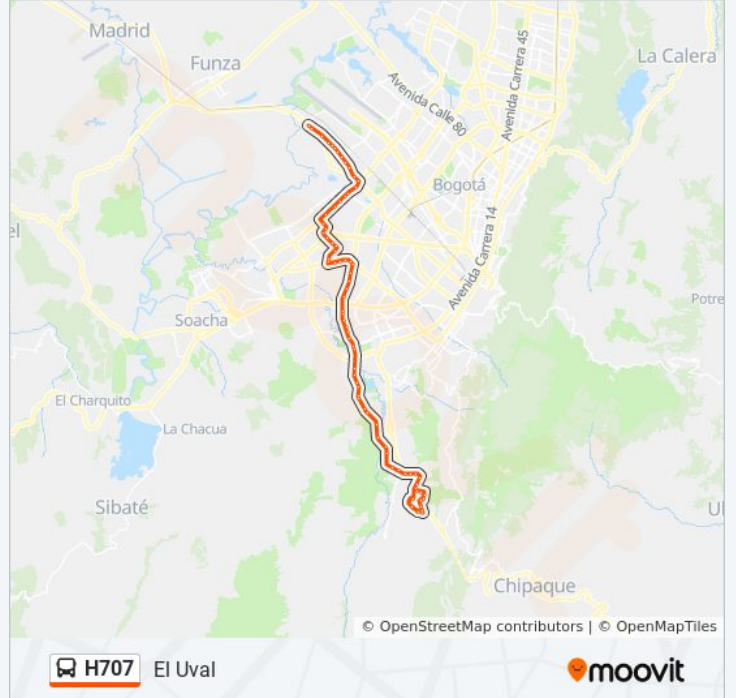

Dirección: El Uval

Paradas: 82

Duración del viaje: 144 min

Resumen de la línea:

Br. María Paz (Av. Américas - Kr 82) (B)

Br. Ciudad Techo II (Av. A. Mejía - Av. Américas)

Corabastos (Av. A. Mejía - Dg 2)

Unidad Francisco José De Caldas (Cl 26 Sur - Kr 79f)

Iled Oea (Cl 34 Sur - Kr 72l)

Avenida 1° De Mayo (Av. Boyacá - Av. 1 De Mayo) (A)

Parroquia San Cayetano (Av. Boyacá - Cl 37c Sur) (B)

Iled Alfonso López Pumarejo (Av. Boyacá - Cl 39b Sur) (B)

Br. El Progreso I Sector (Av. Boyacá - Cl 40 Sur) (B)

Cai Las Delicias (Av. Boyacá - Cl 44 Sur) (B)

Br. Rincón De Venecia (Av. Boyacá - Dg 49 Sur) (B)

Parque Lagunetas (Av. Boyacá - Dg 51 Sur) (B)

Colmotores (Av. Boyacá - Dg 53 Sur) (B)

Colmotores (Av. Boyacá - Kr 35) (B)

Avenida Jorge Gaitán Cortes (Av. Boyacá - Kr 33) (B)

Br. Arborizadora Baja (Av. Boyacá - Kr 29) (B)

Estación Eléctrica El Tunal (Av. Boyacá - Ak 24)

Portal Del Tunal (Av. Boyacá - Ak 24) (A)

Br. San Benito (Av. Boyacá - CI 60a Sur) (A)