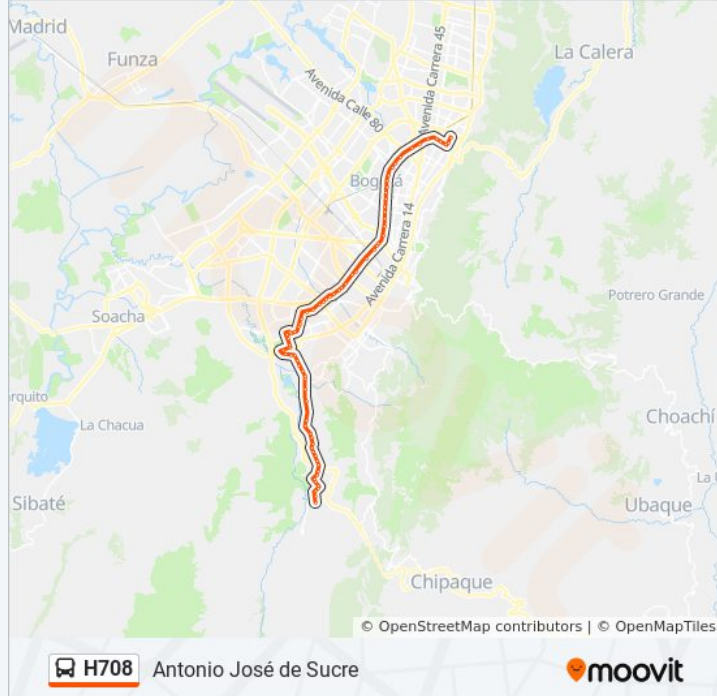

La línea H708 de SITP (Antonio José de Sucre) tiene una ruta. Sus horas de operación los días laborables regulares son:

(1) a Antonio José De Sucre: 4:00 - 23:00

Usa la aplicación Moovit para encontrar la parada de la línea H708 de SITP más cercana y descubre cuándo llega la próxima línea H708 de SITP

Información de la línea H708 de SITP

Dirección: Antonio José De Sucre

Paradas: 77

Duración del viaje: 128 min

Resumen de la línea:

Estación Universidad Nacional (Av. NQS - CI 45)

Br. Acevedo Tejada (Av. NQS - CI 29)

Inem Santiago Pérez (CI 48b Sur - Kr 23c) (B)

Hospital El Tunal (CI 48b Sur - Kr 21) (B)

Estación Biblioteca (Av. V/cio - CI 51 Sur) (B)

Estación Parque (Av. V/cio - CI 55 Sur) (B)

Br. San Carlos (Dg 51 Sur - Kr 18c)

Cai San Carlos (Dg 51 Sur - Kr 18)

Avenida Caracas (Dg 51b Sur - Kr 17)

Estación Socorro (Av. Caracas - Kr 15)

Estación Consuelo (Av. Caracas - Kr 12a)

Br. Tunjuelito (Av. Caracas - Kr 10)

Alcaldía Local De Tunjuelito (Av. Caracas - Kr 8)