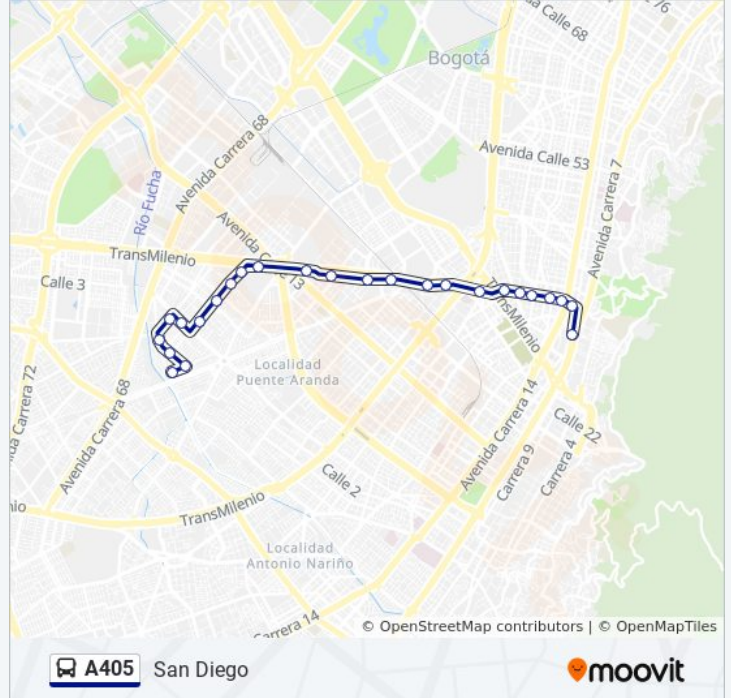

Br. Teusaquillo (Ac 34 - Ak 19)

Br. Teusaquillo (Ac 34 - Kr 16)

Br. Teusaquillo (Ac 34 - Av. Caracas)

Br. Samper (Cl 34 - Ak 13)

Br. San Martín (Ak 13 - Cl 31) (A)

Los horarios y mapas de la línea A405 de SITP están disponibles en un PDF en moovitapp.com. Utiliza [Moovit App](#) para ver los horarios de los autobuses en vivo, el horario del tren o el horario del metro y las indicaciones paso a paso para todo el transporte público en Bogotá.

[Acerca de Moovit](#) • [Soluciones MaaS](#) • [Países incluidos](#) • [Comunidad de Moovites](#)

© 2024 Moovit - Todos los derechos reservados

Mira los tiempos de llegada en tiempo real