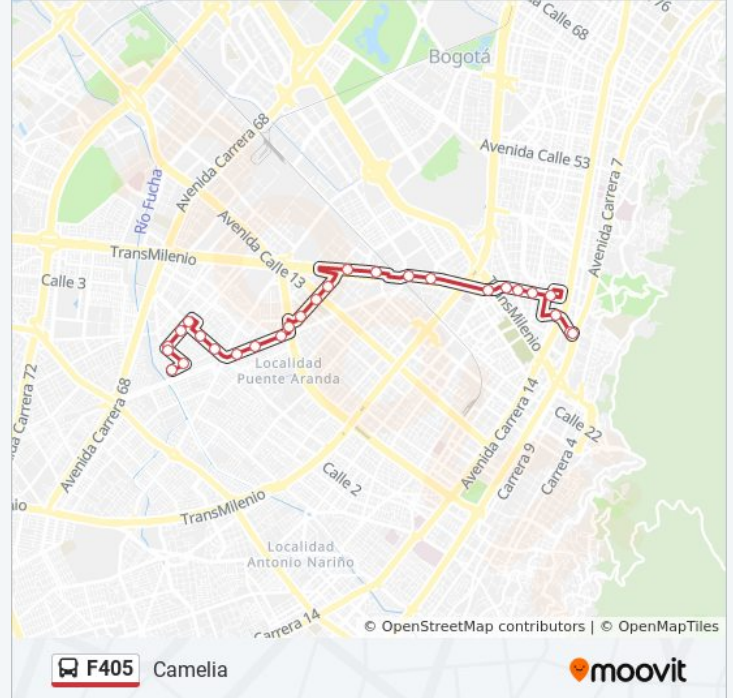

**Sentido: Camelia**

27 paradas

[VER HORARIO DE LA LÍNEA](#)

Br. San Martín (Ak 13 - Cl 31) (A)  
Br. San Martín (Ac 32 - Kr 13a) (B)  
Br. Teusaquillo (Ac 32 - Av. Caracas)  
Cai Teusaquillo (Ac 34 - Kr 16)  
Br. Teusaquillo (Ac 34 - Kr 20)  
Conaced (Ac 34 - Kr 24)  
Concejo De Bogotá (Ac 34 - Kr 27)  
Plaza De La Democracia (Av. Américas - Kr 29)  
Br. Antonio Nariño (Av. Américas - Kr 33)  
Br. Centro Nariño (Av. Américas - Ak 36)  
Br. Ortezal (Av. Américas - Tv 39)  
Br. Ortezal (Av. Américas - Kr 43a) (A)  
Br. El Ejido (Kr 43 - Cl 14)  
Br. Gorgonzola (Kr 43 - Cl 12b)  
Br. Gorgonzola (Kr 43 - Cl 10a)  
Br. Primavera Norte (Ac 6 - Tv 42a)  
Br. San Francisco (Tv 42 - Cl 5b)  
Br. San Francisco (Tv 42 - Cl 4)  
Br. San Francisco (Tv 42 - Cl 3)  
Br. Barcelona (Ac 3 - Kr 53b)  
Br. La Colonia Oriental (Ac 3 - Kr 53d Bis)

**Información de la línea F405 de SITP****Dirección:** Camelia**Paradas:** 27**Duración del viaje:** 35 min**Resumen de la línea:**

Colegio José Allamano (Kr 56 - Ac 3)

Br. Galán (Kr 56 - Cl 2b)

Urbanización Chamicera (Kr 56 - Cl 2)

Br. La Camelia (Cl 2 - Kr 54)

Br. Galán (Cl 2 - Tv 53a)

Br. La Camelia (Tv 53a - Cl 1a)

Los horarios y mapas de la línea F405 de SITP están disponibles en un PDF en [moovitapp.com](https://moovitapp.com). Utiliza [Moovit App](#) para ver los horarios de los autobuses en vivo, el horario del tren o el horario del metro y las indicaciones paso a paso para todo el transporte público en Bogotá.