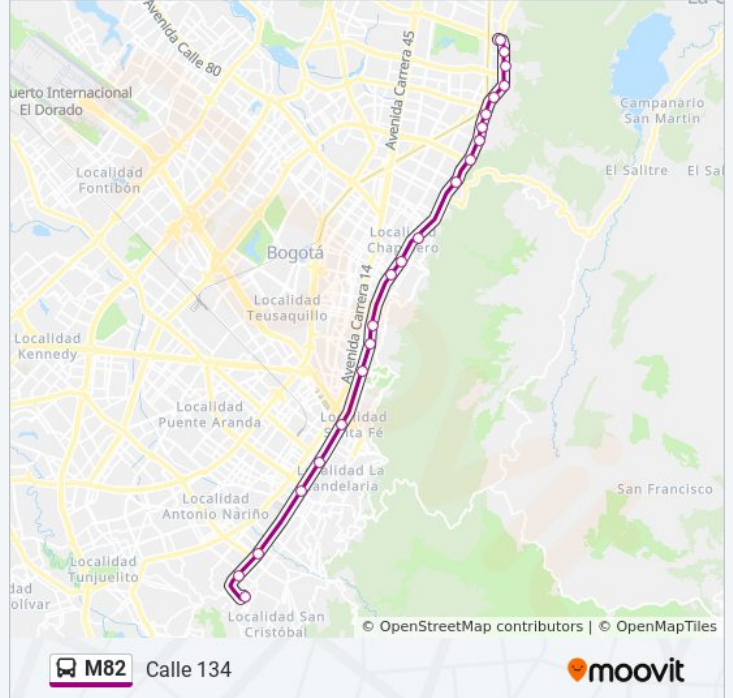

Portal 20 De Julio

Country Sur

Avenida 1° De Mayo

Bicentenario

San Diego

Br. Los Rosales (Ak 7 - CI 78)

Br. Chicó Oriental (Ak 7 - CI 92)

Calle 94 (Ak 7 - CI 94)

Br. Ginebra (Ak 7 - CI 130b)

Clínica El Bosque (Ac 134 - Ak 7)

**Horario de la línea M82 de transmilenio**

Calle 134 Horario de ruta:

lunes	4:00 - 23:00
martes	4:00 - 23:00
miércoles	4:00 - 23:00
jueves	4:30 - 22:00
viernes	4:30 - 22:00
sábado	4:00 - 23:00
domingo	4:30 - 22:00

**Información de la línea M82 de transmilenio****Dirección:** Calle 134**Paradas:** 17**Duración del viaje:** 48 min**Resumen de la línea:**

### Sentido: Calle 134 [Ciclovía]

16 paradas

[VER HORARIO DE LA LÍNEA](#)

Portal 20 De Julio

Country Sur

Avenida 1° De Mayo

Bicentenario

Br. Los Rosales (Ak 7 - CI 78)