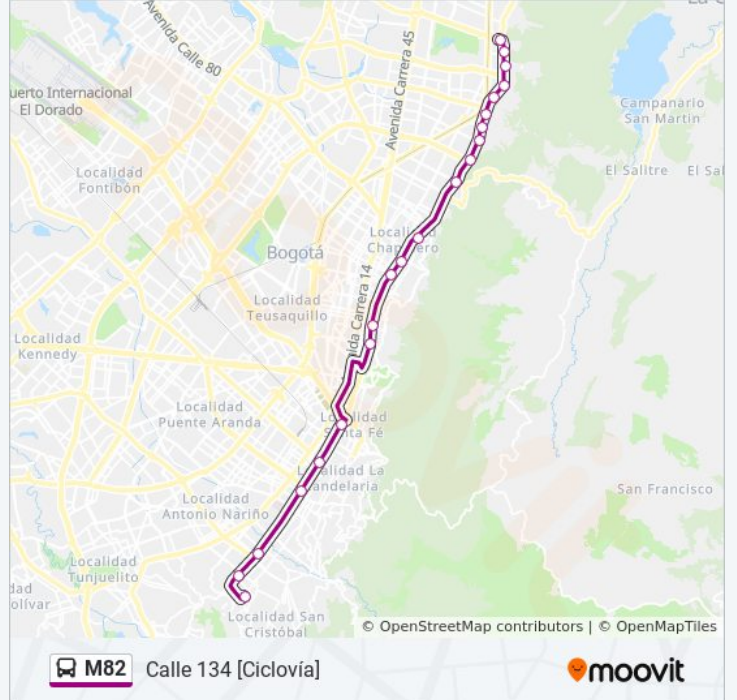

### Sentido: Calle 134 [Ciclovía]

16 paradas

[VER HORARIO DE LA LÍNEA](#)

Portal 20 De Julio

Country Sur

Avenida 1° De Mayo

Bicentenario

Br. Los Rosales (Ak 7 - CI 78)

### Horario de la línea M82 de transmilenio

Calle 134 [Ciclovía] Horario de ruta:

lunes	Sin Servicio
martes	Sin Servicio
miércoles	Sin Servicio
jueves	7:00 - 14:00
viernes	7:00 - 14:00
sábado	Sin Servicio
domingo	7:00 - 14:00

### Información de la línea M82 de transmilenio

**Dirección:** Calle 134 [Ciclovía]

**Paradas:** 16

**Duración del viaje:** 47 min

**Resumen de la línea:**

Los horarios y mapas de la línea M82 de transmilenio están disponibles en un PDF en [moovitapp.com](https://moovitapp.com). Utiliza [Moovit App](#) para ver los horarios de los autobuses en vivo, el horario del tren o el horario del metro y las indicaciones paso a paso para todo el transporte público en Bogotá.