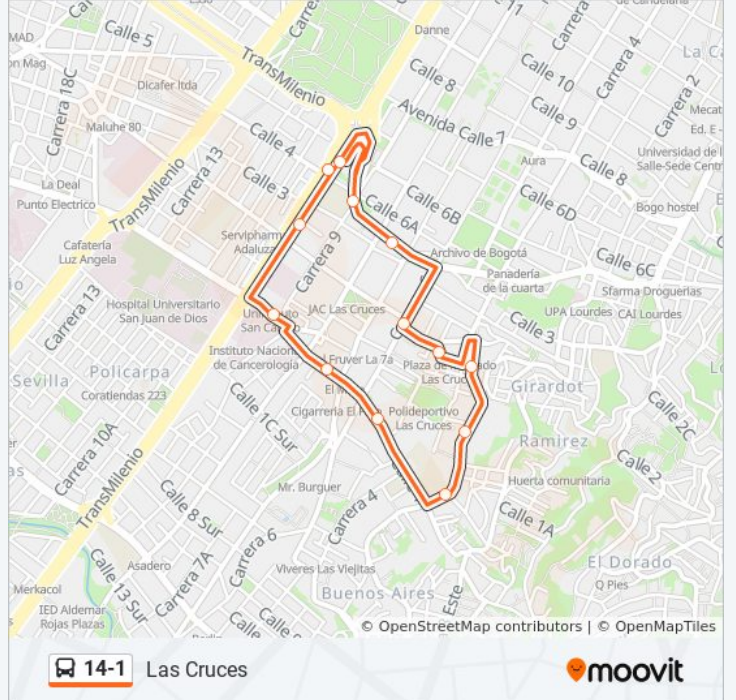

14-1

Las Cruces

Usa La App

La línea 14-1 de SITP (Las Cruces) tiene una ruta. Sus horas de operación los días laborables regulares son:

(1) a Las Cruces: 4:00 - 23:00

Usa la aplicación Moovit para encontrar la parada de la línea 14-1 de SITP más cercana y descubre cuándo llega la próxima línea 14-1 de SITP

Sentido: Las Cruces

14 paradas

[VER HORARIO DE LA LÍNEA](#)

Bicentenario

led Antonio José Uribe (Ac 6 - Kr 9)

Br. Santa Bárbara (Ac 6 - Kr 7)

Br. Las Cruces (Kr 6 - Cl 1f)

Plaza De Mercado Las Cruces (Cl 1f - Kr 5)

Estación Bicentenario (Ak 10 - Cl 4)

Bicentenario

Horario de la línea 14-1 de SITP

Las Cruces Horario de ruta:

lunes	4:00 - 23:00
martes	4:00 - 23:00
miércoles	4:00 - 23:00
jueves	5:00 - 22:00
viernes	5:00 - 22:00
sábado	4:00 - 23:00
domingo	5:00 - 22:00

Información de la línea 14-1 de SITP**Dirección:** Las Cruces**Paradas:** 14**Duración del viaje:** 14 min**Resumen de la línea:**

Los horarios y mapas de la línea 14-1 de SITP están disponibles en un PDF en moovitapp.com. Utiliza [Moovit App](#) para ver los horarios de los autobuses en vivo, el horario del tren o el horario del metro y las indicaciones paso a paso para todo el transporte público en Bogotá.