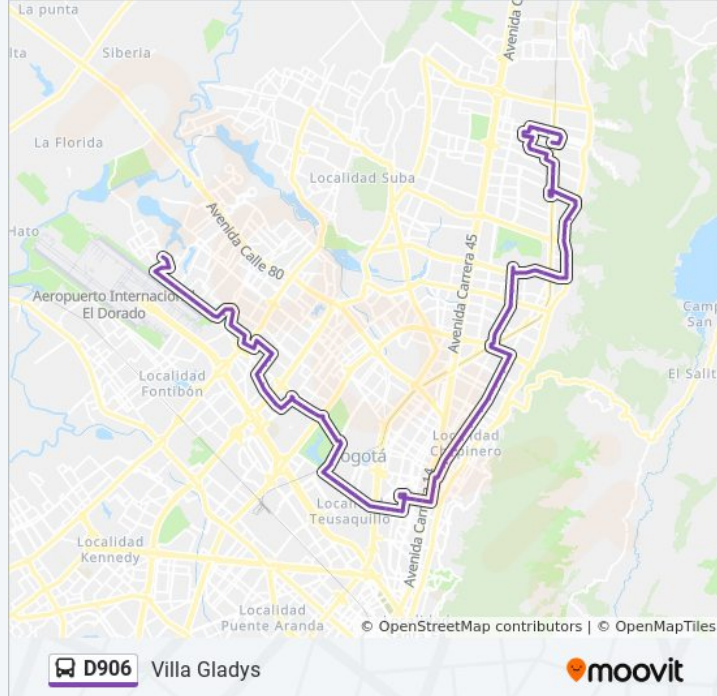

Br. Bella Suiza (Ac 127 - Kr 7b)

Instituto Pedagógico Nacional (Ac 127 - Kr 11 Bis A)

Parque El Country (Ac 127 - Kr 11c)

Br. La Carolina (Ac 127 - Kr 14a)

Br. La Calleja (Ak 15 - Ac 127)

Centro Comercial Unicentro (Ak 15 - CI 124) (B)

Calle 122 (Ak 15 - CI 122) (B)

Parroquia Santa Beatriz (Ak 15 - CI 119) (B)

Avenida Calle 116 (Ak 15 - Ac 116) (B)

Calle 112 (Ak 15 - CI 114a) (B)

Calle 110 (Ak 15 - CI 110) (B)

Br. Santa Bibiana (Ak 15 - CI 105) (B)

Avenida Calle 100 (Ak 15 - Ac 100) (B)

Colsanitas CI 100 (Ac 100 - Kr 11b) (A)

Br. Chicó Norte II Sector (Ak 11 - CI 97a)

Br. Chicó Norte (Ak 11 - CI 94) (B)

Parque De La 93 (Ak 11 - CI 93a) (B)

Embajada De Francia (Ak 11 - CI 93) (B)

Br. Chicó Norte (Ak 11 - CI 90) (B)

Parroquia La Inmaculada Concepción (Ak 11 - CI 88) (B)

Br. La Cabrera (Ak 11 - Ac 85) (B)

Centro Comercial Andino (Ak 11 - Ac 82) (B)

Br. Espartillal (Ak 11 - CI 79) (B)

Br. Porciúncula (Ak 11 - CI 75) (B)

Universidad Pedagógica Nacional (Ak 11 - Ac 72) (B)

Clínica De Traumatología Y Ortopedia (Ak 11 - CI 71) (B)

Br. Quinta Camacho (Ak 11 - CI 69) (B)

Clínica Del Niño (Ak 11 - CI 67) (B)

Parque Lourdes (Ak 13 - CI 63a) (B)

Cuerpo Oficial De Bomberos De Bogotá (Ak 13 - CI 61) (C)