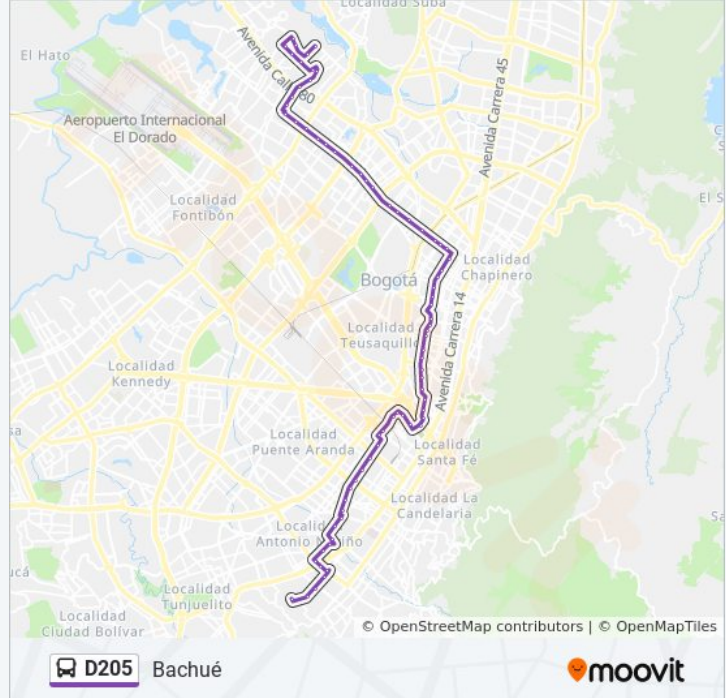

Br. San Antonio (Ak 21 - Ac 1)

Br. El Vergel (Kr 24 - Cl 1d)

Br. El Vergel (Kr 24 - Cl 2a) (B)

Br. Progreso (Kr 24 - Cl 5a) (B)

Br. La Pepita (Kr 24 - Cl 6 Bis) (B)

San Andresito San José (Kr 24 - Cl 9) (B)

Br. La Sabana (Kr 24 - Cl 12b) (B)

Cai Paloquemao (Kr 25 - Cl 17)

Br. Paloquemao (Ak 27 - Ac 19)

Plaza Paloquemao (Ak 27 - Ac 19)

Br. Samper Mendoza (Tv 28 - Cl 22b)

Br. Samper Mendoza (Ak 27 - Cl 23)

Br. Samper Mendoza (Cl 24 - Kr 25)

Cai Samper Mendoza (Cl 24 - Kr 19a)

Cementerio Central (Ak 19 - Ac 26)

Br. Teusaquillo (Ac 28 - Ak 19)

Br. Teusaquillo Cl 32a (Kr 20 - Cl 32a)

Br. La Soledad (Kr 20 - Ac 34)

Partido Conservador Colombiano (Ak 24 - Cl 39)

Cai La Soledad (Ak 24 - Cl 40)

Br. La Soledad (Ak 24 - Cl 42)

Clínica Palermo (Ak 24 - Cl 45b)

led Palermo (Ak 24 - Cl 49)

Br. Galerías (Ak 24 - Cl 52)

Centro Comercial Galerías (Ak 24 - Ac 53)

Br. San Luis (Tv 24 - Dg 53d)

Br. San Luis Cl 58 (Tv 24 - Cl 58)

Br. San Luis Cl 61f (Ak 24 - Cl 61f)

Br. Muequetá (Ak 24 - Ac 63)

Br. Muequetá (Ak 24 - Cl 63c)

Plaza 7 De Agosto (Ak 24 - Cl 66)

Centro Comercial Las Rampas (Ak 24 - Cl 67)

Br. Colombia (Ak 24 - Ac 72) (B)