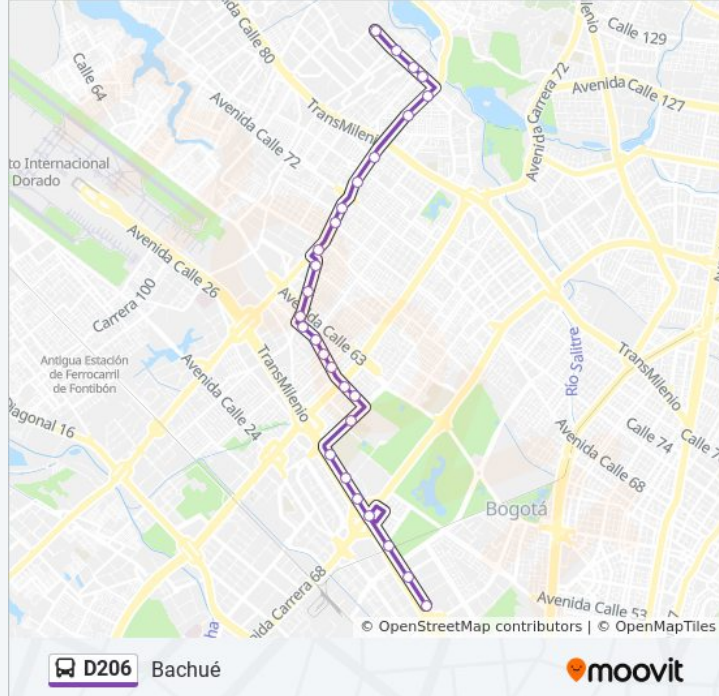

Br. La Granja (Av. C. De Cali - CI 76a)

Br. La Española (Av. C. De Cali - Dg 84a)

Br. La Serena (Av. C. De Cali - Ac 90)

Br. Los Cerezos (Ac 90 - Kr 87b)

Br. Los Cerezos (Ac 90 - Kr 91)

Desarrollo Luis Carlos Galán (Ac 90 - Kr 94I)

Br. Ciudad Bachué (Ac 90 - Kr 95f) (A)

Los horarios y mapas de la línea D206 de SITP están disponibles en un PDF en moovitapp.com. Utiliza [Moovit App](https://moovitapp.com) para ver los horarios de los autobuses en vivo, el horario del tren o el horario del metro y las indicaciones paso a paso para todo el transporte público en Bogotá.

[Acerca de Moovit](#) • [Soluciones MaaS](#) • [Países incluidos](#) • [Comunidad de Moovitors](#)

© 2024 Moovit - Todos los derechos reservados

Mira los tiempos de llegada en tiempo real