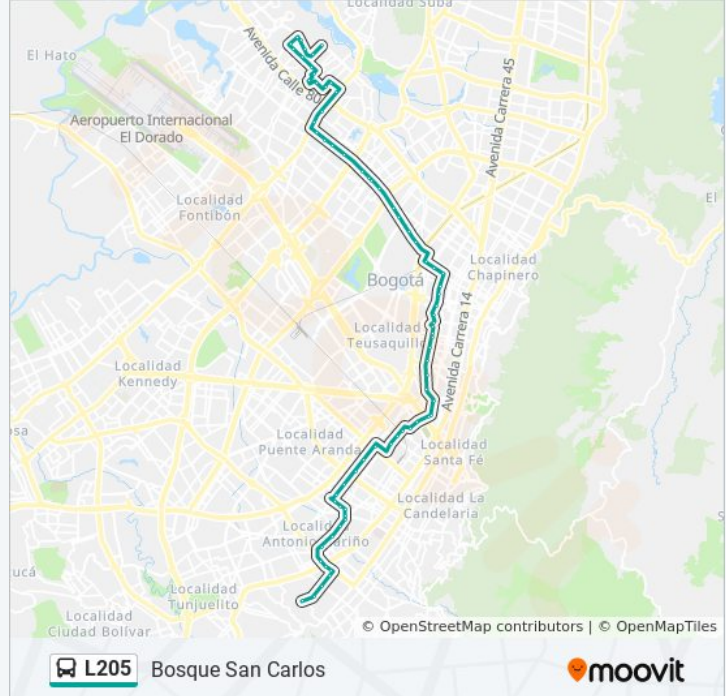

Estación Centro Memoria (Kr 19b - Ac 26)

Parque El Renacimiento (Kr 19b - CI 24)

Br. Santa Fe (Kr 20 - CI 23)

Br. Samper Mendoza (Kr 22 - CI 22)

Br. Paloquemao (Kr 22 - CI 18)

Estación Ricaurte (Ak 27 - Ac 13) (A)