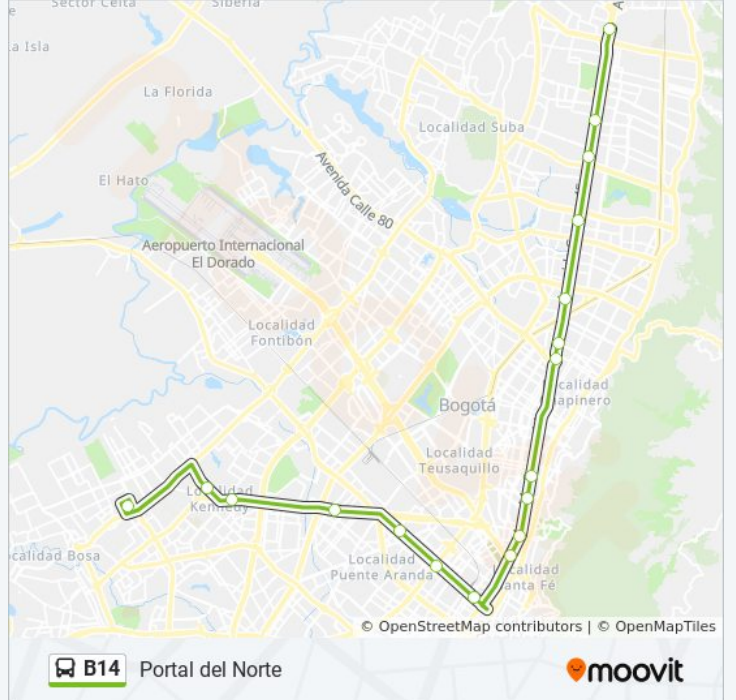

Sentido: Portal Del Norte

18 paradas

[VER HORARIO DE LA LÍNEA](#)

Portal De Las Américas

Transversal 86

Banderas

Pradera

Carrera 43

Ricaurte

De La Sabana

Calle 26

Calle 34

Calle 45

Marly

Héroes

Calle 85

Calle 100

Calle 127

Alcalá

Calle 146

Portal Del Norte

Horario de la línea B14 de transmilenio

Portal Del Norte Horario de ruta:

lunes	4:30 - 21:30
martes	4:30 - 21:30
miércoles	4:30 - 21:30
jueves	4:30 - 21:30
viernes	4:30 - 21:30
sábado	5:00 - 21:30
domingo	4:00 - 22:00

Información de la línea B14 de transmilenio**Dirección:** Portal Del Norte**Paradas:** 18**Duración del viaje:** 62 min**Resumen de la línea:**

Los horarios y mapas de la línea B14 de transmilenio están disponibles en un PDF en moovitapp.com. Utiliza [Moovit App](#) para ver los horarios de los autobuses en vivo, el horario del tren o el horario del metro y las indicaciones paso a paso para todo el transporte público en Bogotá.