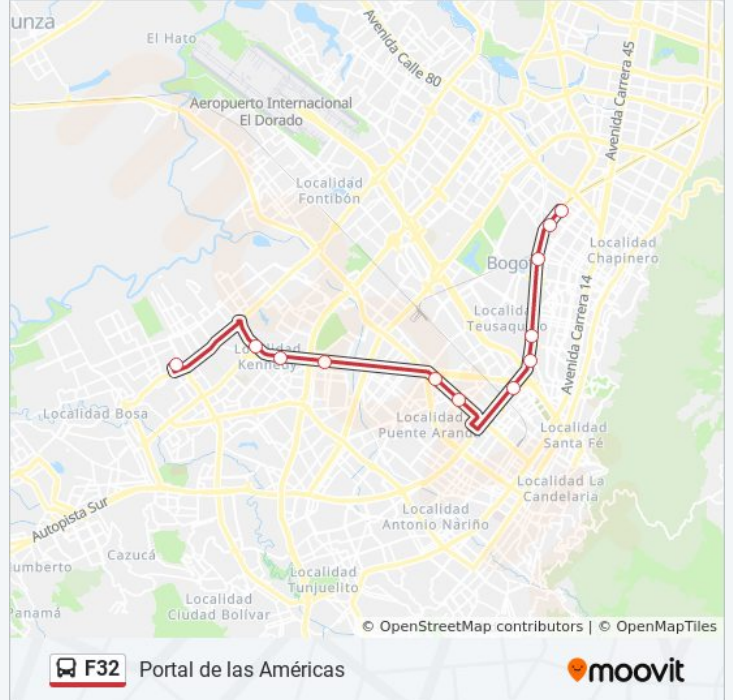

La línea F32 de transmilenio (Portal de las Américas) tiene una ruta. Sus horas de operación los días laborables regulares son:

(1) a Portal De Las Américas: 5:00 - 22:00

Usa la aplicación Moovit para encontrar la parada de la línea F32 de transmilenio más cercana y descubre cuándo llega la próxima línea F32 de transmilenio

Cad

Zona Industrial

Puente Aranda

Avenida Américas - Avenida Boyacá

Banderas

Transversal 86

Portal De Las Américas

Horario de la línea F32 de transmilenio

Portal De Las Américas Horario de ruta:

lunes	5:00 - 22:00
martes	5:00 - 22:00
miércoles	5:00 - 22:00
jueves	Sin Servicio
viernes	Sin Servicio
sábado	5:00 - 20:00
domingo	Sin Servicio

Información de la línea F32 de transmilenio

Dirección: Portal De Las Américas

Paradas: 12

Duración del viaje: 40 min

Resumen de la línea:

Los horarios y mapas de la línea F32 de transmilenio están disponibles en un PDF en moovitapp.com. Utiliza [Moovit App](#) para ver los horarios de los autobuses en vivo, el horario del tren o el horario del metro y las indicaciones paso a paso para todo el transporte público en Bogotá.