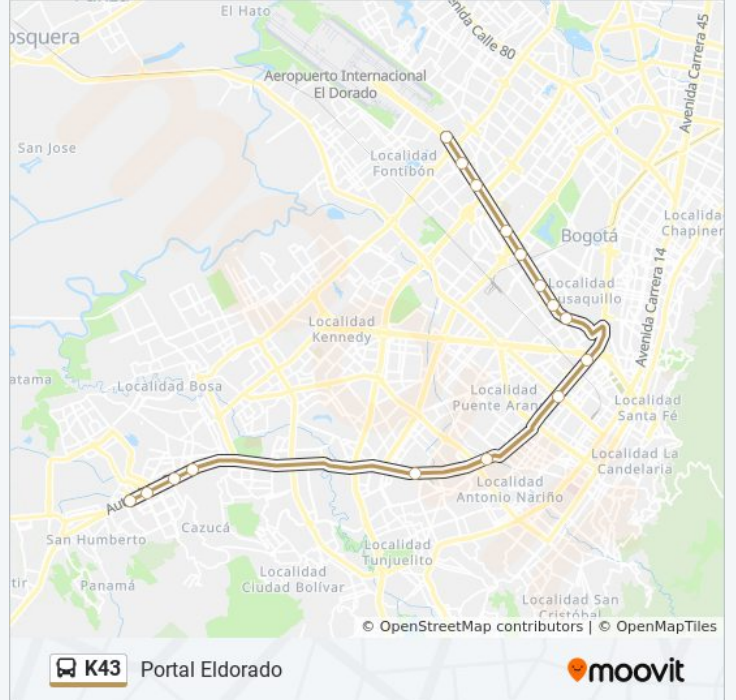

La línea K43 de transmilenio (Portal Eldorado) tiene una ruta. Sus horas de operación los días laborables regulares son:

(1) a Portal Eldorado: 4:00 - 23:00

Usa la aplicación Moovit para encontrar la parada de la línea K43 de transmilenio más cercana y descubre cuándo llega la próxima línea K43 de transmilenio

Sentido: Portal Eldorado

15 paradas

[VER HORARIO DE LA LÍNEA](#)

San Mateo - Unisur
Terrereros - Hospital Cardiovascular (Lado Sur)
León XIII
La Despensa
Venecia
General Santander
Ricaurte
Cad
Corferias
Quinta Paredes
Gobernación
El Tiempo - Cámara De Comercio De Bogotá
Normandía
Modelia
Portal Eldorado

Horario de la línea K43 de transmilenio

Portal Eldorado Horario de ruta:

lunes	4:00 - 23:00
martes	4:00 - 23:00
miércoles	4:00 - 23:00
jueves	4:00 - 22:00
viernes	4:00 - 22:00
sábado	4:00 - 23:00
domingo	4:00 - 22:00

Información de la línea K43 de transmilenio

Dirección: Portal Eldorado

Paradas: 15

Duración del viaje: 56 min

Resumen de la línea:

Los horarios y mapas de la línea K43 de transmilenio están disponibles en un PDF en moovitapp.com. Utiliza [Moovit App](#) para ver los horarios de los autobuses en vivo, el horario del tren o el horario del metro y las indicaciones paso a paso para todo el transporte público en Bogotá.