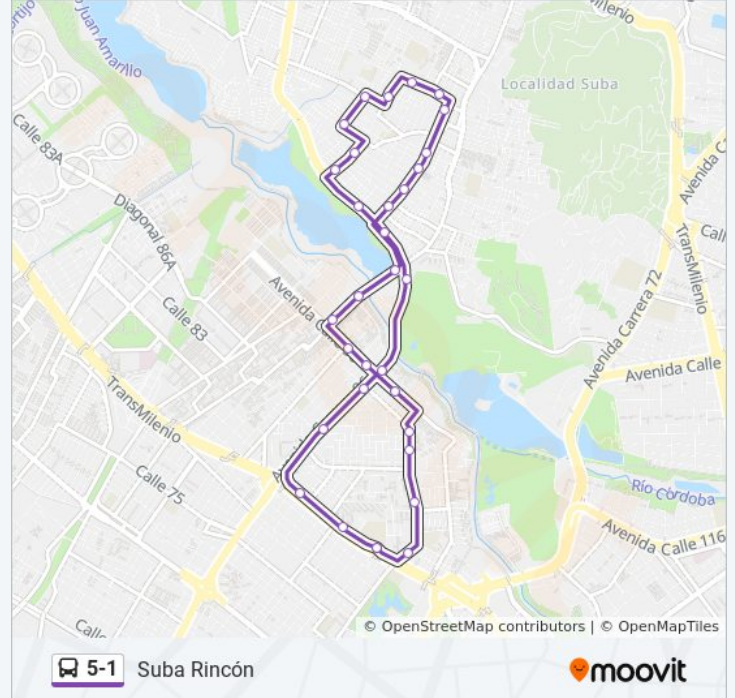

Br. La Serena (Av. C. De Cali - Ac 90)

Br. La Serena (Av. C. De Cali - Ac 90)

Br. Los Cerezos (Av. C. De Cali - Kr 91)

Humedal Juan Amarillo (Av. C. De Cali - Kr 93)

Br. Rincón De Suba (Av. C. De Cali - Kr 93c)

Información de la línea 5-1 de SITP

Dirección: Suba Rincón

Paradas: 34

Duración del viaje: 41 min

Resumen de la línea:

Ied Villa Elisa (Kr 93 - CI128)

Br. Japón (Kr 93 - CI 127c Bis A)

Humedal Juan Amarillo (Ak 91 - CI 90a) (B)

Humedal Juan Amarillo (Ak 91 - CI 96a)

Plaza De Mercado Quirigua (Kr 91 - Ac 90)

Uniminuto (Ac 90 - Kr 87)

Br. Los Cerezos (Ac 90 - Av. C. De Cali)

Br. La Serena (Ac 90 - Kr 84)

Br. La Serena (Tv 76 - Dg 84a)

Br. París Gaitán (Tv 76 - Dg 83a)

Br. Autopista Medellín (Tv 76 - Dg 81j)

Br. Autopista Medellín (Kr 76 - CI 80b)

Estación Granja - Carrera 77 (Ac 80 - Tv 76d)

Los horarios y mapas de la línea 5-1 de SITP están disponibles en un PDF en moovitapp.com. Utiliza [Moovit App](#) para ver los horarios de los autobuses en vivo, el horario del tren o el horario del metro y las indicaciones paso a paso para todo el transporte público en Bogotá.