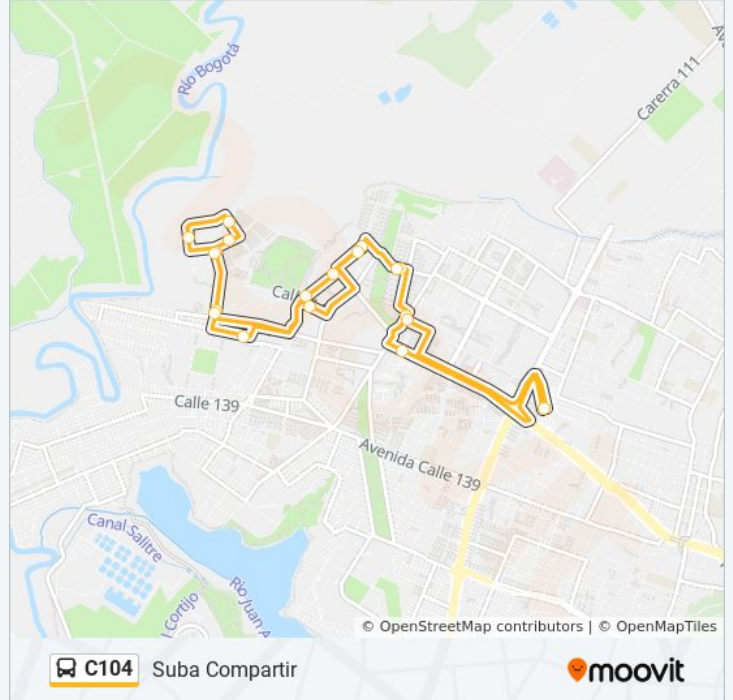

C104

Suba Compartir

Usa La App

La línea C104 de SITP (Suba Compartir) tiene una ruta. Sus horas de operación los días laborables regulares son:
(1) a Suba Compartir: 4:30 - 23:59

Usa la aplicación Moovit para encontrar la parada de la línea C104 de SITP más cercana y descubre cuándo llega la próxima línea C104 de SITP

Sentido: Suba Compartir

19 paradas

[VER HORARIO DE LA LÍNEA](#)

Portal De Suba

Urbanización La Fontana (CI 148 - Kr 114g)

Br. Compartir Suba (CI 151b - Kr 117)

Urbanización Hato Chico (Kr 136a - Dg 151b)

Urbanización Rodesia I Etapa (Kr 136a - CI 145)

Br. La Fontana (Kr 115 - CI 147a)

Etb Tibabuyes (Av. Suba - Kr 114c) (A)

Portal De Suba

Horario de la línea C104 de SITP

Suba Compartir Horario de ruta:

lunes	4:30 - 23:59
martes	4:30 - 23:59
miércoles	4:30 - 23:59
jueves	Sin Servicio
viernes	Sin Servicio
sábado	4:30 - 23:59
domingo	Sin Servicio

Información de la línea C104 de SITP**Dirección:** Suba Compartir**Paradas:** 19**Duración del viaje:** 32 min**Resumen de la línea:**

Los horarios y mapas de la línea C104 de SITP están disponibles en un PDF en moovitapp.com. Utiliza [Moovit App](#) para ver los horarios de los autobuses en vivo, el horario del tren o el horario del metro y las indicaciones paso a paso para todo el transporte público en Bogotá.