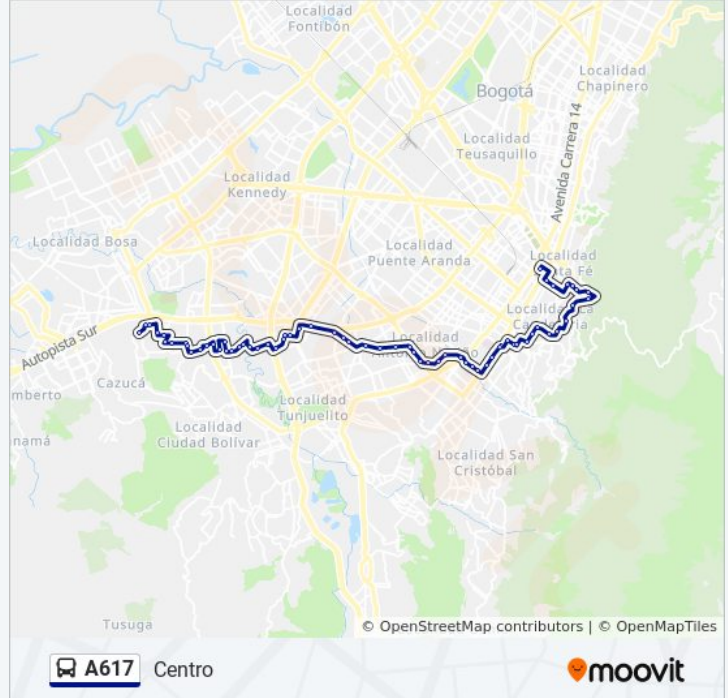

Br. Nuevo Muzú II (Dg 51a Sur - Kr 56a)

Br. Nuevo Muzú I Sector (Dg 52 Sur - Kr 54b)

Liceo Santa Bernardita (Ak 54 - Cl 51 Sur)

Br. La Laguna (Ak 54 - Cl 49 Sur)

Sede Comunal Barrio Venecia (Dg 49 Sur - Kr 52)

Br. Venecia (Kr 53 - Dg 46 Sur) (B)

Estación Alquería (Auto Sur - Kr 51)

Estación General Santander (Dg 39a Sur - Tv 42)

Br. Villa Mayor (Dg 39a Sur - Tv 40)

Centro Comercial Centro Mayor (Dg 39a Sur - Tv 38a)

Br. Bravo Paez (Ak 27 - Cl 35 Sur)

Br. Libertador (Ak 27 - Cl 31 Sur)

Iled El Libertador Sede C (Ak 27 - Cl 28 Sur)

Br. Santiago Pérez (Av. 1 De Mayo - Kr 26) (B)

Br. El Centenario (Av. 1 De Mayo - Kr 24c) (B)

Campo Deportivo El Centenario (Av. 1 De Mayo - Kr 24b) (B)

Biblioteca Carlos Restrepo (Tv 21a - Dg 20 Sur)

Br. Restrepo (Kr 18 - Cl 17 Sur) (B)

Br. Restrepo (Dg 12 Sur - Kr 17)

Avenida Caracas (Ac 11 Sur - Av. Caracas)

Br. Caracas (Ac 11 Sur - Kr 12b)

Br. Caracas (Ac 11 Sur - Kr 11a)

Cai Ciudad Berna (Ac 11 Sur - Ak 10)

Br. Nariño Sur (Ak 10 - Ck 8 Sur)

Estación Policarpa (Ak 10 - Cl 2 Sur)

Instituto Materno Infantil (Ak 10 - Cl 1)

Instituto Nacional De Cancerología (Ac 1 - Kr 9)

Iglesia Las Cruces (Kr 9 - Cl 2)

Br. Las Cruces (Cl 2 - Kr 8)

Br. Las Cruces (Ak 7 - Cl 2)

Br. Santa Bárbara (Ac 6 - Kr 5)