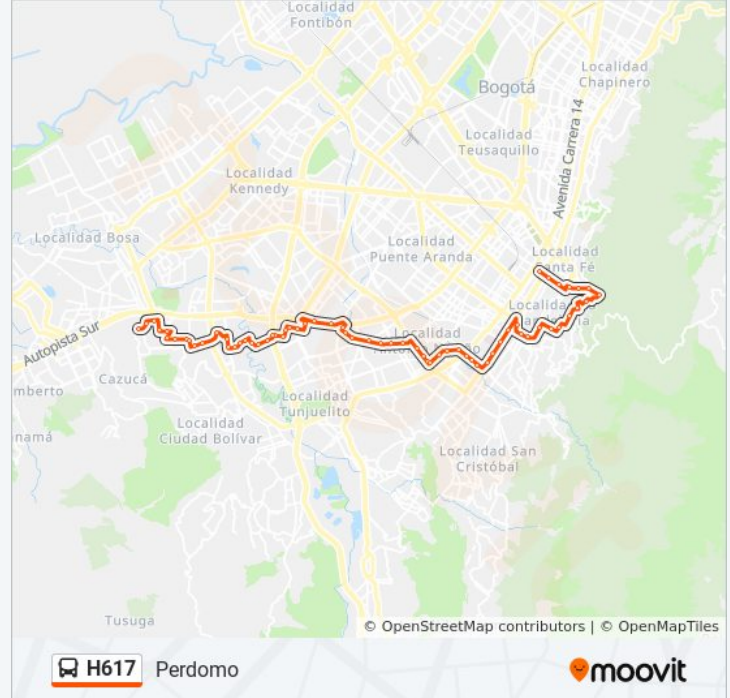

Dirección: Perdomo

Paradas: 66

Duración del viaje: 87 min

Resumen de la línea:

Br. Ciudad Berna (Ac 11 Sur - Kr 10a)

Escuela María Montessori (Ac 11 Sur - Kr 12)

Br. Ciudad Berna (Ac 11 Sur - Kr 12c)

Ied Guillermo León Valencia (Dg 11 Sur - Kr 15)

Br. Villa Mayor Oriental (Dg 39a Sur - Kr 39a)

Br. Arboleda Del Rey (Kr 50 - Auto Sur)

Estación General Santander (Auto Sur - Kr 50 Bis A)

Estación Alquilería (Auto Sur - Kr 51f)

Br. Venecia (Kr 50 - Dg 45 Sur)

Br. Venecia (Dg 47a Sur - Kr 51)

Br. Venecia (Dg 47a Sur - Kr 53)

Br. Venecia Occidental (Ak 54 - Cl 49 Sur)

Br. Nuevo Muzú I Sector (Dg 51 Sur - Kr 54)

Ied Venecia (Dg 51 Sur - Av. Boyacá)

Parque Lagunetas (Av. Boyacá - Dg 51 Sur) (B)

Br. Venecia (Dg 51 Sur - Kr 56b Bis)

Br. Nuevo Muzú (Dg 51a Sur - Kr 59a)

Parque Rincón De Venecia (Kr 62 - Dg 50 Sur)

Hospital Tunjuelito Unidad Isla Del Sol (Cl 67b Sur - Kr 63)

Br. Isla Del Sol (CI 67b Sur - Kr 64)