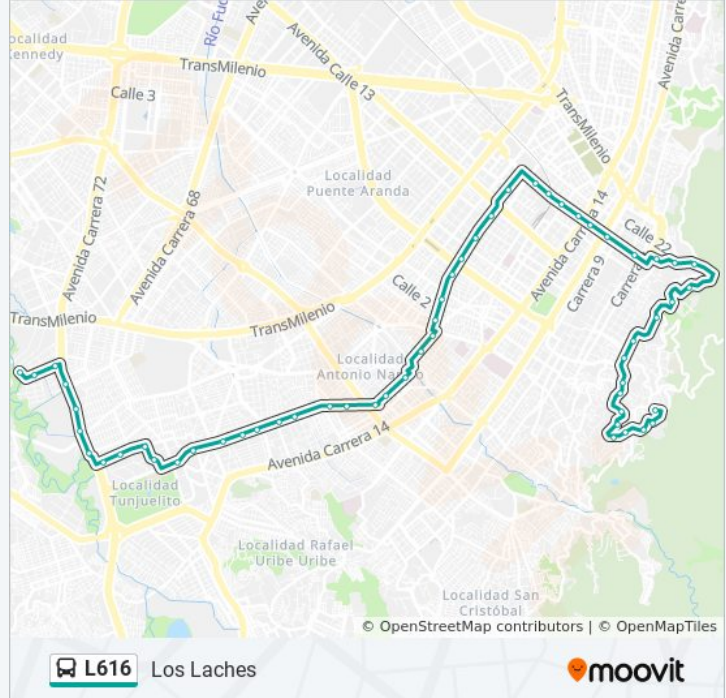

Calle 50 Sur (Kr 25 - Cl 52b Sur)

Br. Tunal Sector II (Cl 52b Sur - Kr 24) (B)

Cai Tunal (Ak 24a - Cl 48 Bis Sur)

Ied Rafael Uribe (Ak 24 - Cl 46 Sur) (A)

Parroquia San Luis Gonzaga (Ak 24 - Cl 42 Sur)

Br. Quiroga (Ak 24 - Cl 40 Sur)

Br. Quiroga (Ak 24 - Ac 36 Sur)

Br. Quiroga (Ak 24 - Cl 32a Sur)

Br. Quiroga (Ak 24 - Cl 31 Sur)

Br. Olaya (Ak 24 - Cl 27 Sur)

Estadio Olaya (Ak 24 - Cl 24 Sur)

Biblioteca Carlos Restrepo (Tv 21a - Dg 20 Sur)

**Información de la línea L616 de SITP****Dirección:** Los Laches**Paradas:** 56**Duración del viaje:** 81 min**Resumen de la línea:**

Br. Restrepo (Kr 20 - CI 18 Sur)  
Br. Restrepo (Kr 20 - CI 14 Sur)  
Br. San Antonio CI 7 Sur (Ak 24 - CI 7 Sur)  
Br. San Antonio (Ak 21 - Ac 1)  
Br. El Vergel (Kr 24 - CI 1d)  
Br. El Vergel (Kr 24 - CI 2a) (B)  
Br. Progreso (Kr 24 - CI 5a) (B)  
Br. La Pepita (Kr 24 - CI 6 Bis) (B)  
San Andresito San José (Kr 24 - CI 9) (B)  
Br. La Sabana (Kr 24 - CI 12b) (B)  
Cai Paloquemao (Kr 25 - CI 17)  
Br. El Listón (Ac 19 - Kr 22) (B)  
Colegio De La Presentación (Ac 19 - Kr 18a)  
Br. La Favorita (Ac 19 - Kr 17) (A)  
Br. La Favorita (Ac 19 - Kr 15 Bis) (A)  
Br. La Capuchina (Ac 19 - Kr 13) (B)  
Estación Las Nieves (Ac 19 - Kr 9) (B)  
Br. Veracruz (Ac 19 - Kr 4) (B)  
Br. Las Aguas (CI 20 - Kr 3)  
Br. Quinta De Bolívar (CI 20 - Kr 2 Este)  
Teleféricos De Monserrate (Ac 20 - Kr 1)  
El Molino EAAB (Av. Circunvalar - CI 19c)  
Universidad De Los Andes - Campo Deportivo  
(Av. Circunvalar - CI 18)  
Universidad Distrital - Famarena (Av. Circunvalar  
- CI 16)  
Universidad Externado (Av. Circunvalar - CI 12)  
Fundafidro (Kr 3 Este - CI 9b)  
Br. Belén (Kr 3 Este - CI 5a)  
led Jorge Soto Del Corral (Tv 3a Este - Dg 2d)  
Br. Atanasio Girardot (Tv 5 Este - CI 2a)  
Hospital Centro Oriental (CI 2 - Kr 5b Este)  
Calle 1b Bis (Kr 7 Este - CI 1b Bis)