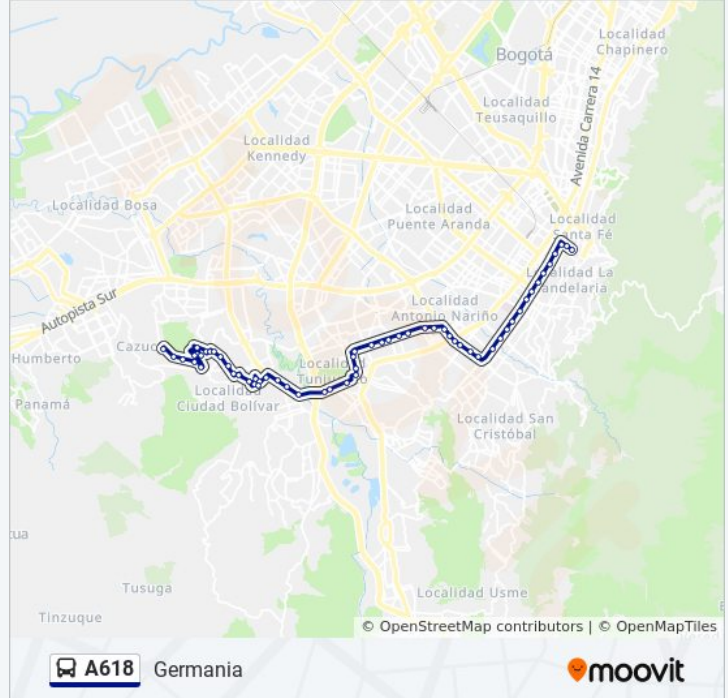

Horario de la línea A618 de SITP

Germania Horario de ruta:

lunes	4:00 - 23:00
martes	4:00 - 23:00
miércoles	4:00 - 23:00
jueves	5:00 - 22:00
viernes	5:00 - 22:00
sábado	4:00 - 23:00
domingo	5:00 - 22:00

Información de la línea A618 de SITP

Dirección: Germania

Paradas: 59

Duración del viaje: 78 min

Resumen de la línea:

Br. Arborizadora (CI 68c Sur - Kr 42a)
Br. Arborizadora Alta (CI 68c Sur - Kr 39)
Br. Candelaria La Nueva (Kr 38 - CI 62b Sur)
Br. El Satélite (Av. V/cio - Kr 30) (A)
Br. El Satélite (Av. V/cio - Kr 22h) (B)
Br. Ronda (Av. V/cio - Tv 20f)
Br. San Carlos (Av. V/cio - CI 56 Sur)
Estación Parque (Av. V/cio - CI 55 Sur)
Estación Biblioteca (Av. V/cio - CI 51 Sur)
Hospital El Tunal (Kr 20 Bis - CI 48c Sur) (B)
Br. Tunal Oriental (CI 47b Sur - Tv 22a) (B)
Br. Tunal Oriental (CI 47b Sur - Kr 23b) (B)
led Rafael Uribe (Ak 24 - CI 47a Sur) (B)
Parroquia San Luis Gonzaga (Ak 24 - CI 42 Sur)
Br. Quiroga (Ak 24 - CI 40 Sur)
Br. Quiroga (Ak 24 - Ac 36 Sur)
Br. Quiroga (Ak 24 - CI 32a Sur)
Br. Quiroga (Ak 24 - CI 31 Sur)
Br. Olaya (Ak 24 - CI 27 Sur)
Estadio Olaya (Ak 24 - CI 24 Sur)
Br. Olaya (Av. 1 De Mayo - Kr 20) (B)
Br. Olaya (Av. 1 De Mayo - Kr 18c) (B)
Br. San José Sur (Av. 1 De Mayo - Kr 12g) (B)
Universidad Antonio Nariño (Av. 1 De Mayo - Kr 12d) (B)
Br. San José Sur (Av. 1 De Mayo - Kr 11b) (B)
Br. Sosiego Sur (Av. 1 De Mayo - Kr 10a) (B)
Clínica América (Ak 10 - CI 17 Sur)
Br. Nariño Sur (Ak 10 - CI 13 Sur)
Br. Nariño Sur (Ak 10 - Ck 8 Sur)
Estación Policarpa (Ak 10 - CI 2 Sur)
Instituto Materno Infantil (Ak 10 - CI 1)
led Antonio José Uribe (Ak 10 - CI 2)

Br. Veracruz (Ac 19 - Kr 8) (A)

Br. Veracruz (Ac 19 - Kr 5) (D)

Los horarios y mapas de la línea A618 de SITP están disponibles en un PDF en moovitapp.com. Utiliza [Moovit App](#) para ver los horarios de los autobuses en vivo, el horario del tren o el horario del metro y las indicaciones paso a paso para todo el transporte público en Bogotá.