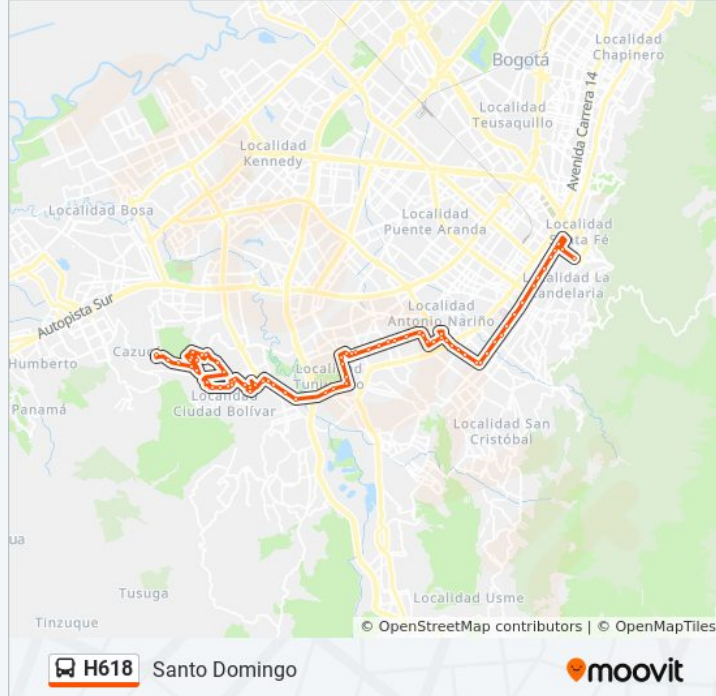

Br. Olaya (Kr 19c - Cl 22 Sur)

Br. Olaya (Kr 19 - Cl 25 Sur)

Br. Olaya (Cl 27 Sur - Kr 20)

Parque Estadio Olaya Herrera (Cl 27 Sur - Kr 22a)

Br. Centenario (Ak 24 - Cl 27 Sur)

Br. Libertador (Ak 24 - Cl 31b Sur)

Br. Murillo Toro (Ak 24 - Cl 32a Sur)

Br. Murillo Toro (Ak 24 - Ac 36 Sur)

Urbanización Quiroga IX Etapa (Ak 24 - Cl 40 Sur)

Br. Inglés (Ak 24 - Cl 42 Sur) (A)

Br. Santa Lucía (Ak 24 - Cl 46 Sur)

Ied Rafael Uribe Uribe Sede A (Ak 24 - Cl 47a Sur) (B)

Ied Rafael Uribe Uribe (Dg 47b Sur - Kr 24c)

Cai Tunal (Cl 48b Sur - Kr 24a) (B)

Inem Santiago Pérez (Cl 48b Sur - Kr 23c) (B)

Hospital El Tunal (Cl 48b Sur - Kr 21) (B)

Estación Biblioteca (Av. V/cio - Cl 51 Sur) (B)

Estación Parque (Av. V/cio - Cl 55 Sur) (B)

Parque Metropolitano El Tunal (Av. V/cio - Cl 55 Sur)

Br. Ronda (Av. V/cio - Kr 22)

Br. El Chircal Sur (Av. V/cio - Kr 22b) (B)

Cade Ciudad Bolívar (Av. V/cio - Tv 32) (A)

Br. Arborizadora Baja (Av. V/cio - Kr 38) (B)

Br. Candelaria La Nueva (Kr 38 - Cl 62 Sur)

Br. Arborizadora Alta (Cl 68c Sur - Kr 40)

Br. Arborizadora Alta Cl 68g Sur (Cl 68g Sur - Kr 38)

Br. Arborizadora Alta Cl 69d Sur (Cl 69d Sur - Kr 39)

Br. Arborizadora Alta Cl 69d Sur (Cl 69d Sur - Tv 42b)

Br. Jerusalén Bellavista (Tv 46a - Cl 69i Sur)