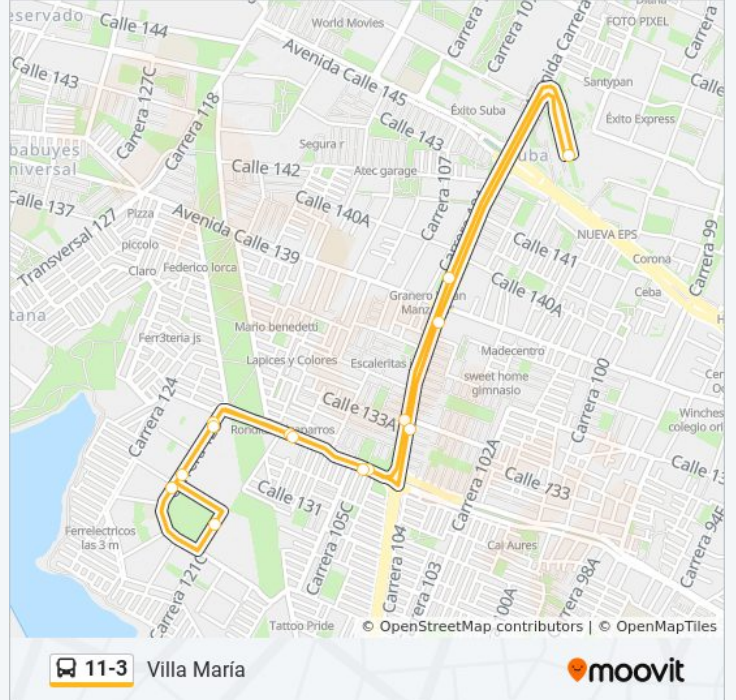

11-3

Villa María

Usa La App

La línea 11-3 de SITP (Villa María) tiene una ruta. Sus horas de operación los días laborables regulares son:

(1) a Villa María: 4:30 - 23:59

Usa la aplicación Moovit para encontrar la parada de la línea 11-3 de SITP más cercana y descubre cuándo llega la próxima línea 11-3 de SITP

Sentido: Villa María

14 paradas

[VER HORARIO DE LA LÍNEA](#)

Portal De Suba

Br. El Poa (Av. C. De Cali - CI 139)

Br. Alcaparros De Suba (Av. C. De Cali - CI 133a)

Br. Alcaparros De Suba (Ac 132 - Kr 105b)

Parque Aures II (Kr 106 - CI 130c)

Br. Potrerillo (Av. C. De Cali - CI 133f)

Br. Costa Azul (Av. C. De Cali - CI 139)

Portal De Suba

Horario de la línea 11-3 de SITP

Villa María Horario de ruta:

lunes	4:30 - 23:59
martes	4:30 - 23:59
miércoles	4:30 - 23:59
jueves	4:30 - 23:30
viernes	4:30 - 23:30
sábado	4:30 - 23:59
domingo	4:30 - 23:30

Información de la línea 11-3 de SITP**Dirección:** Villa María**Paradas:** 14**Duración del viaje:** 21 min**Resumen de la línea:**

Los horarios y mapas de la línea 11-3 de SITP están disponibles en un PDF en moovitapp.com. Utiliza [Moovit App](#) para ver los horarios de los autobuses en vivo, el horario del tren o el horario del metro y las indicaciones paso a paso para todo el transporte público en Bogotá.