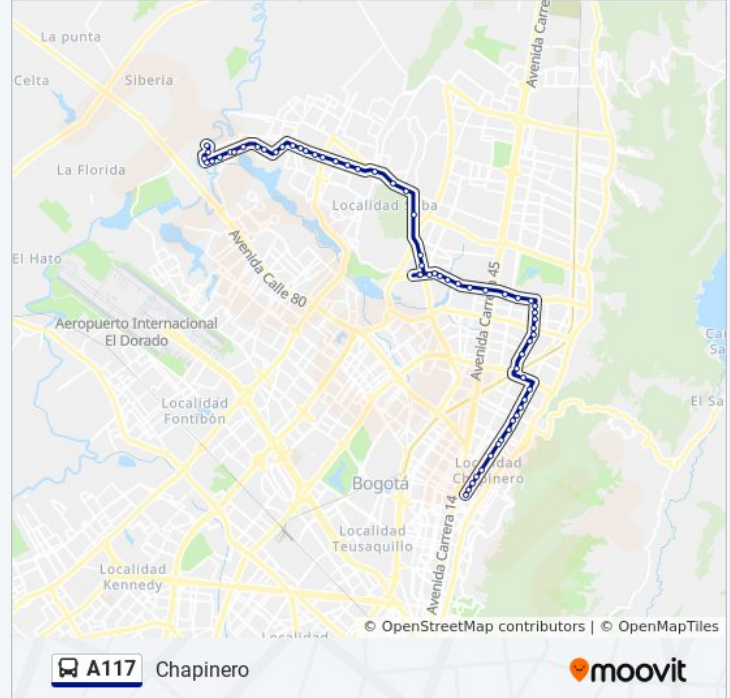

Centro Comercial Centro Suba (Av. Suba - Kr 91)

Estación 21 Ángeles (Av. Suba - Tv 84)

Br. Niza Suba (Av. Suba - Kr 77)

Estación Gratamira (Av. Suba - CI 132a)

Parroquia San Bartolomé Apostol (Av. Suba - CI 128a)

Br. Niza Norte (Av. Suba - CI 127d)

Centro Comercial Niza (Ac 127 - Kr 60)

Centro Comercial Niza (Ac 127 - Kr 60)

Centro Comercial Bulevar Niza (Ac 127 - Av. Suba)

Br. El Batán (Ac 127 - Kr 57)

Carrera 57 (Ac 127 - Kr 57)

Br. El Batán (Ac 127 - Kr 56a)

Parque Córdoba (Ac 127 - Kr 54)

Carrera 51a (Ac 127 - Kr 51a)

Autopista Norte (Ac 127 - Kr 46)

Clínica Reina Sofía (Ac 127 - Kr 20)

Parque Público La Calleja (Ac 127 - Kr 18a)

Hotel Estelar La Fontana (Ac 127 - Kr 15a)

Centro Comercial Unicentro (Ak 15 - CI 124) (A)

Calle 122 (Ak 15 - CI 122) (A)

Parroquia Santa Beatriz (Ak 15 - CI 119) (A)

Avenida Calle 116 (Ak 15 - Ac 116) (A)

Calle 112 (Ak 15 - CI 112) (A)

Calle 110 (Ak 15 - CI 110) (A)

Br. Santa Bibiana (Ak 15 - CI 105a) (A)

Avenida Calle 100 (Ak 15 - Ac 100) (A)

Colsanitas CI 100 (Ac 100 - Kr 14) (C)

Br. Chicó Norte II Sector (Ak 11 - CI 97a)

Br. Chicó Norte (Ak 11 - CI 94a) (A)

Parque De La 93 (Ak 11 - CI 93a) (A)

Embajada De Francia (Ak 11 - CI 92) (A)