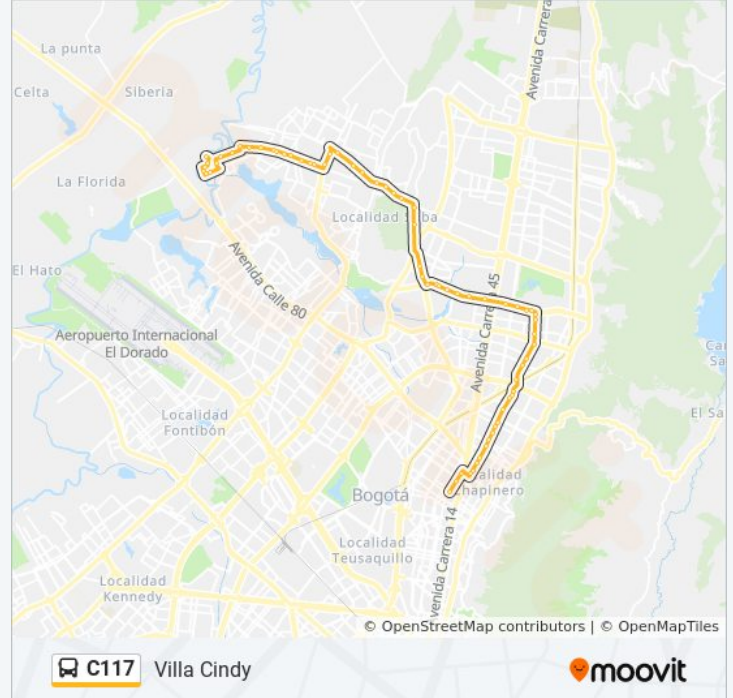

Sentido: Villa Cindy

64 paradas

[VER HORARIO DE LA LÍNEA](#)

- Br. Concepción Norte (Kr 17 - Ac 68) (A)
- Br. Concepción Norte (Kr 17 - Ac 72) (A)
- Br. San Felipe (Kr 20a - CI 74)
- Universidad Sergio Arboleda (Ak 15 - CI 75)
- Br. Porciúncula (Ak 15 - CI 76)
- Centro Comercial Unilago (Ak 15 - CI 77) (B)
- Centro Comercial Atlantis Plaza (Ak 15 - CI 79) (B)
- Clínica Del Country (Ak 15 - CI 83) (B)
- Centro Comercial Artelana (Ak 15 - CI 85) (B)
- Parque El Virrey (Ak 15 - CI 87) (B)
- Cade Chicó (Ak 15 - CI 90) (B)
- Centro Comercial La Plazuela (Ak 15 - CI 90) (B)
- Cámara De Comercio Sede Norte (Ak 15 - CI 93a) (B)
- Br. Chicó Norte II Sector (Ak 15 - CI 95) (B)
- Br. Chicó Norte II Sector (Ak 15 - CI 97) (B)
- Centro De Negocios Chicó Plaza (Ak 15 - CI 98) (B)
- Br. Rincón Del Chicó (Ak 15 - CI 101) (B)
- Avenida Calle 106 (Ak 15 - CI 105a) (B)
- Br. Molinos Norte (Ak 15 - CI 106) (B)

Información de la línea C117 de SITP

Dirección: Villa Cindy

Paradas: 64

Duración del viaje: 92 min

Resumen de la línea:

Calle 112 (Ak 15 - CI 112) (B)

Calle 119 (Ak 15 - CI 118a) (B)

Br. Santa Bárbara Central (Ak 15 - CI 122) (B)

Hotel Estelar La Fontana (Ac 127 - Kr 15a)

Carrera 16a (Ac 127 - Kr 16a)

Parque Público La Calleja (Ac 127 - Kr 18b)

Clínica Reina Sofía (Ac 127 - Kr 20)

Autopista Norte (Ac 127 - Kr 46)

Br. Prado Veraniego (Ac 127 - Kr 51a)

Br. El Poa (Av. C. De Cali - CI 139)

Br. Las Flores (CI 139 - Kr 109)

Br. Las Flores (CI 139 - Kr 110b)

Br. Puerta Del Sol (CI 139 - Kr 114)

Cai La Gaitana (CI 139 - Tv 127)

Br. Tibabuyes Universal (CI 139 - Tv 127)