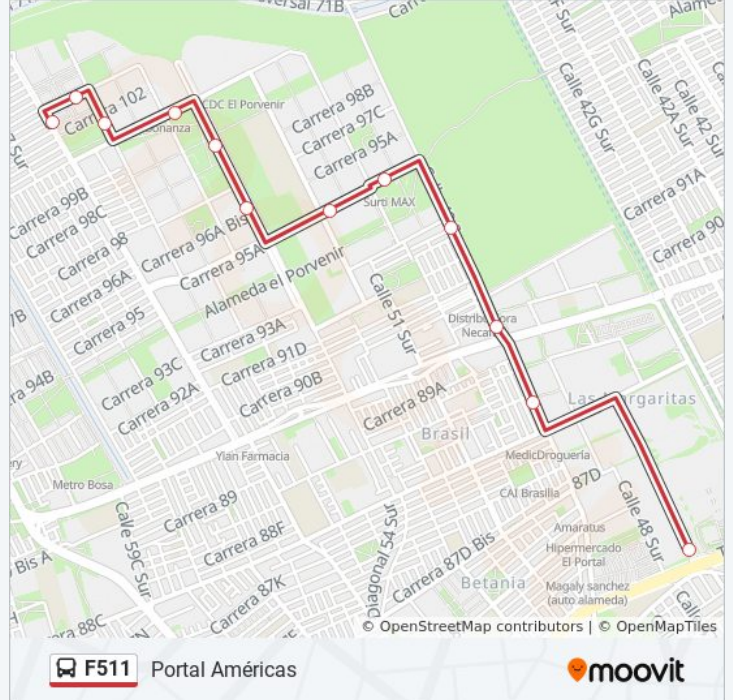

F511

Portal Américas

Usa La App

La línea F511 de SITP (Portal Américas) tiene una ruta. Sus horas de operación los días laborables regulares son:

(1) a Portal Américas: 5:00 - 22:00

Usa la aplicación Moovit para encontrar la parada de la línea F511 de SITP más cercana y descubre cuándo llega la próxima línea F511 de SITP

Sentido: Portal Américas

12 paradas

[VER HORARIO DE LA LÍNEA](#)

Br. El Corzo (Cl 56f Sur - Kr 102b)
Br. El Corzo (Kr 103 - Cl 55 Sur)
Br. El Corzo (Cl 55 Sur - Kr 100)
Br. El Corzo (Kr 100 - Cl 53b Sur)
Parque El Porvenir (Av. 1 De Mayo - Kr 95a)
Parque El Porvenir (Av. 1 De Mayo - Kr 95a)
Br. Osorio X (Kr 95a - Cl 50b Sur)
Br. Osorio X (Kr 95a - Cl 49c Sur)
Br. El Porvenir San Luis (Cl 49 Sur - Kr 93b)
Avenida Tintal (Cl 49 Sur - Av. Tintal) (B)
Br. Brasil II Sector (Cl 49 Sur - Kr 88c)
Portal De Las Américas (Cl 46 Sur - Av. C. De Cali)

Horario de la línea F511 de SITP

Portal Américas Horario de ruta:

lunes	3:45 - 23:45
martes	3:45 - 23:45
miércoles	3:45 - 23:45
jueves	5:00 - 22:00
viernes	5:00 - 22:00
sábado	4:00 - 23:00
domingo	5:00 - 22:00

Información de la línea F511 de SITP

Dirección: Portal Américas

Paradas: 12

Duración del viaje: 15 min

Resumen de la línea:

Los horarios y mapas de la línea F511 de SITP están disponibles en un PDF en moovitapp.com. Utiliza [Moovit App](https://moovitapp.com) para ver los horarios de los autobuses en vivo, el horario del tren o el horario del metro y las indicaciones paso a paso para todo el transporte público en Bogotá.