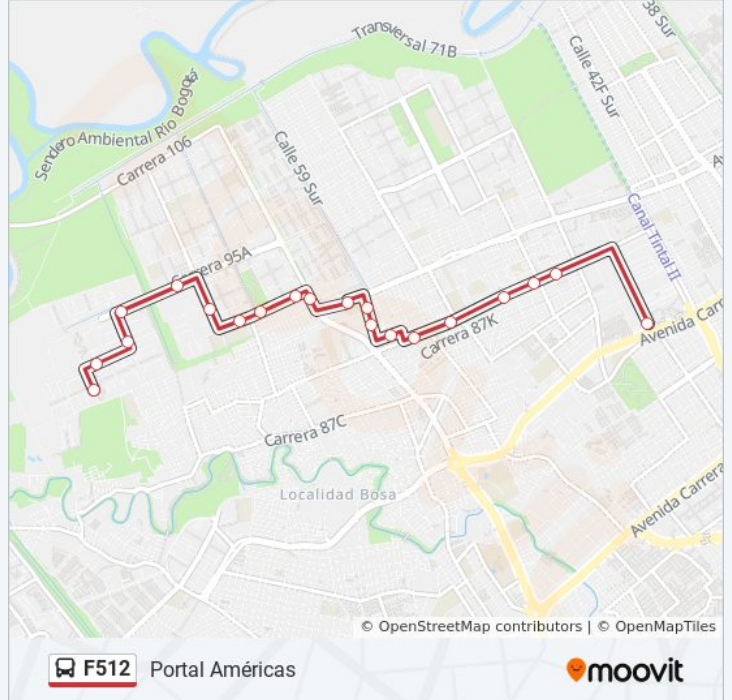

La línea F512 de SITP (Portal Américas) tiene una ruta. Sus horas de operación los días laborables regulares son:
(1) a Portal Américas: 5:00 - 22:00

Usa la aplicación Moovit para encontrar la parada de la línea F512 de SITP más cercana y descubre cuándo llega la próxima línea F512 de SITP

Sentido: Portal Américas

16 paradas

[VER HORARIO DE LA LÍNEA](#)

- Br. Valle Del Sol (CI 85 Sur - Kr 91)
- Br. Sauce (Kr 94 - CI 83 Sur)
- Br. Alcaparro (CI 80 Bis Sur - Kr 94)
- Urbanización Parques De Bogotá - Caoba (Kr 95a - CI 76 Sur)
- Br. San Bernardino XIX (Kr 95a - CI 75a Sur) (B)
- Granja El Rinconcito (CI 73 Sur - Kr 93d)
- Ied Metrovivienda (Kr 92 - CI 72 Sur)
- Jardín Infantil El Recreo (Kr 92 - CI 70 Sur)
- Br. Las Margaritas (Kr 92 - CI 69 Sur)
- Br. Bosa Atalayas (Av. Tintal - CI 61a Sur)
- Desarrollo Holanda II Sector (Av. Tintal - CI 56h Sur)
- Br. Casa Nueva (CI 56 Sur - Kr 89 Bis A)
- Br. Brasilia (Kr 88c - CI 53a Sur)
- Desarrollo Brasilia I Sector (Kr 88c - CI 51a Sur)
- Br. Las Margaritas (Kr 88c - CI 49d Sur)
- Portal De Las Américas (CI 46 Sur - Av. C. De Cali)

Horario de la línea F512 de SITP

Portal Américas Horario de ruta:

lunes	3:40 - 23:45
martes	3:40 - 23:45
miércoles	3:40 - 23:45
jueves	5:00 - 22:00
viernes	5:00 - 22:00
sábado	4:00 - 23:00
domingo	5:00 - 22:00

Información de la línea F512 de SITP

Dirección: Portal Américas

Paradas: 16

Duración del viaje: 22 min

Resumen de la línea:

Los horarios y mapas de la línea F512 de SITP están disponibles en un PDF en moovitapp.com. Utiliza [Moovit App](#) para ver los horarios de los autobuses en vivo, el horario del tren o el horario del metro y las indicaciones paso a paso para todo el transporte público en Bogotá.