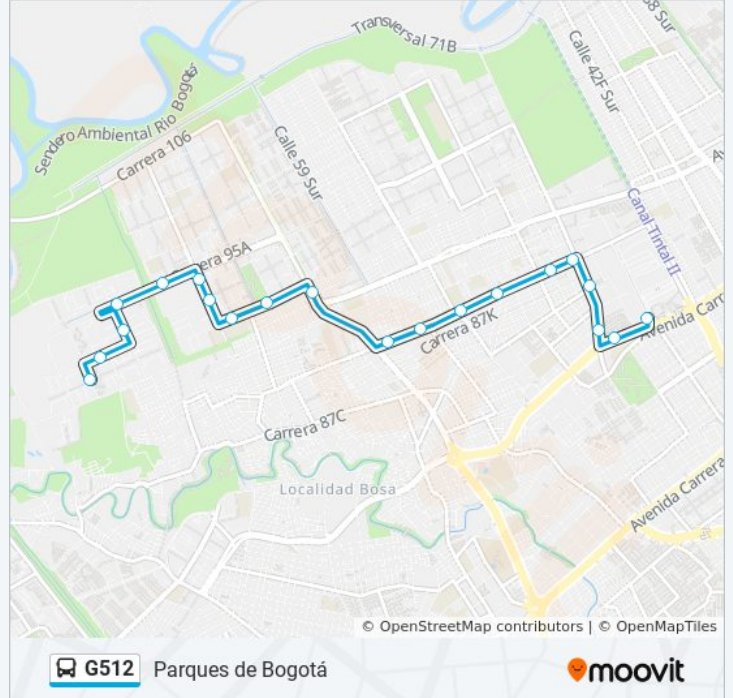

95a - CI 76 Sur)

Br. Alcaparro (CI 80 Bis Sur - Kr 94)

Br. Sauce (Kr 94 - CI 83 Sur)

Br. Valle Del Sol (CI 85 Sur - Kr 91)

Los horarios y mapas de la línea G512 de SITP están disponibles en un PDF en moovitapp.com. Utiliza [Moovit App](#) para ver los horarios de los autobuses en vivo, el horario del tren o el horario del metro y las indicaciones paso a paso para todo el transporte público en Bogotá.

[Acerca de Moovit](#) • [Soluciones MaaS](#) • [Países incluidos](#) • [Comunidad de Moovitors](#)

© 2024 Moovit - Todos los derechos reservados

Mira los tiempos de llegada en tiempo real