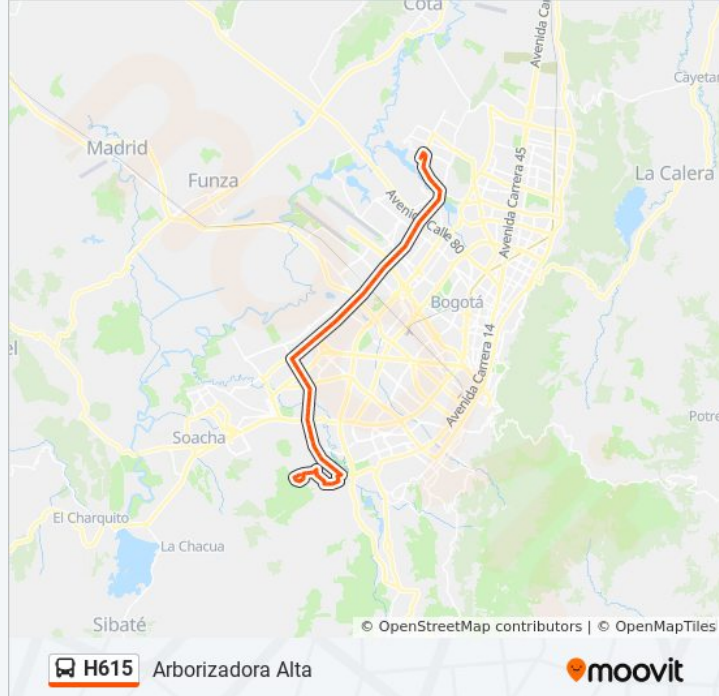

Br. Verona (Av. V/cio - Kr 48) (A)

Br. Candelaria La Nueva (Av. V/cio - Kr 45a) (A)

Cai Candelaria (Av. V/cio - Kr 43b) (A)

Br. El Satélite (Av. V/cio - Kr 30) (A)

Br. El Satélite (Av. V/cio - Kr 22b) (A)

Br. Arborizadora Alta (CI 69j Sur - Kr 32)

Br. Arborizadora Alta I (CI 69j Sur - Tv 38)

Br. Arborizadora Alta (CI 69j Bis Sur - Kr 43)

Br. Arborizadora Alta (Kr 42 - CI 69n Sur) (A)

led Arborizadora Alta (Kr 42 - CI 69 Sur)

Ced Gimnasio Sabio Caldas (Kr 42 - CI 73 Sur)

Br. Arborizadora Alta Tv 38b (Tv 38b - CI 74 Sur)

Br. Arborizadora Alta Dg 73 Bis Sur (Dg 73 Bis
Sur - Tv 36b)

Br. Arborizadora Alta Tv 34 (Tv 34 - CI 75c Sur)

Br. Arborizadora Alta CI 79 Sur (CI 79 Sur - Tv
34)

Br. Arborizadora Alta Tv 37 (Tv 37 - CI 78 Bis
Sur)

Br. Jerusalén Las Brisas (Kr 40 - CI 76 Sur)

Los horarios y mapas de la línea H615 de SITP están disponibles en un PDF en moovittapp.com. Utiliza [Moovit App](#) para ver los horarios de los autobuses en vivo, el horario del tren o el horario del metro y las indicaciones paso a paso para todo el transporte público en Bogotá.