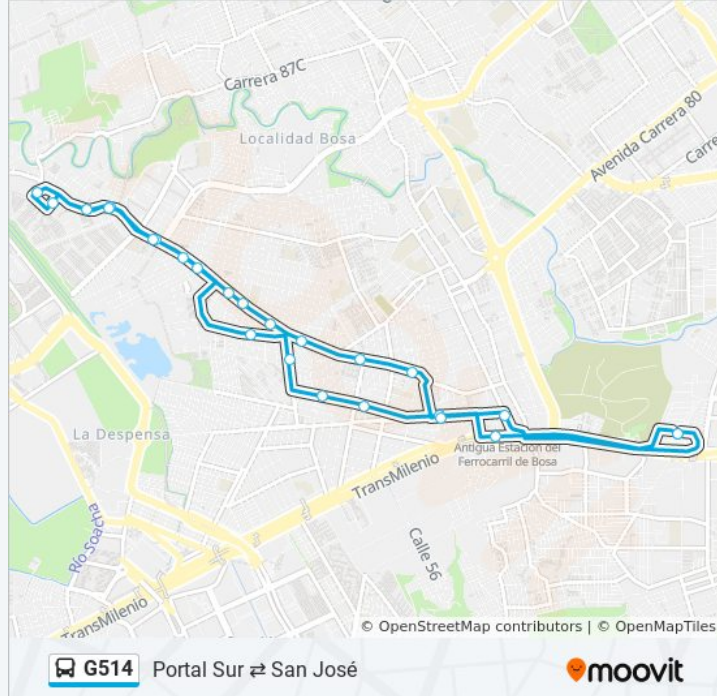

La línea G514 de SITP (Portal Sur ⇌ San José) tiene una ruta. Sus horas de operación los días laborables regulares son:

(1) a Portal Sur ⇌ San José: 5:00 - 23:30

Usa la aplicación Moovit para encontrar la parada de la línea G514 de SITP más cercana y descubre cuándo llega la próxima línea G514 de SITP

Horario de la línea G514 de SITP

Portal Sur ⇌ San José Horario de ruta:

lunes	4:00 - 23:59
martes	4:00 - 23:59
miércoles	4:00 - 23:59
jueves	5:00 - 23:30
viernes	5:00 - 23:30
sábado	4:30 - 23:59
domingo	5:00 - 23:30

Información de la línea G514 de SITP

Dirección: Portal Sur ⇌ San José

Paradas: 26

Duración del viaje: 42 min

Resumen de la línea:

Br. Nueva Granada Bosa (Kr 78c - Cl 70c Sur)
(B)

Br. Nueva Granada Bosa (Kr 78c - Cl 69b Sur)
(B)

Urbanización La Amistad (Kr 78c - Cl 65j Sur)

Br. San Pablo II Sector (Kr 77j - Cl 65g Sur)

Centro Comunitario Bosa (Cl 65 Sur - Kr 77g) (A)

Portal Del Sur - JFK Cooperativa Financiera

Los horarios y mapas de la línea G514 de SITP están disponibles en un PDF en moovitapp.com. Utiliza [Moovit App](#) para ver los horarios de los autobuses en vivo, el horario del tren o el horario del metro y las indicaciones paso a paso para todo el transporte público en Bogotá.