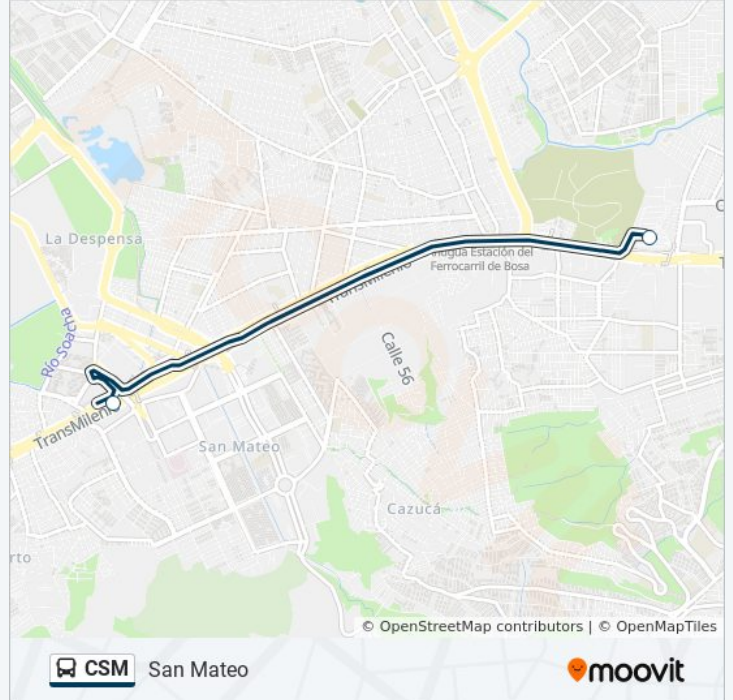

La línea CSM de SITP (Portal Del Sur) tiene 2 rutas. Sus horas de operación los días laborables regulares son:  
(1) a Portal Del Sur: 4:00 - 23:00(2) a San Mateo: 4:00 - 23:00

Usa la aplicación Moovit para encontrar la parada de la línea CSM de SITP más cercana y descubre cuándo llega la próxima línea CSM de SITP

**Información de la línea CSM de SITP**

**Dirección:** Portal Del Sur

**Paradas:** 2

**Duración del viaje:** 6 min

**Resumen de la línea:**

**Sentido: San Mateo**

2 paradas

[VER HORARIO DE LA LÍNEA](#)

Portal Del Sur - JFK Cooperativa Financiera

San Mateo - Unisur

**Horario de la línea CSM de SITP**

San Mateo Horario de ruta:

lunes	4:00 - 23:00
martes	4:00 - 23:00
miércoles	4:00 - 23:00
jueves	Sin Servicio
viernes	Sin Servicio
sábado	4:00 - 23:00
domingo	Sin Servicio

**Información de la línea CSM de SITP**

**Dirección:** San Mateo

**Paradas:** 2

**Duración del viaje:** 6 min

**Resumen de la línea:**

Los horarios y mapas de la línea CSM de SITP están disponibles en un PDF en [moovitapp.com](https://moovitapp.com). Utiliza [Moovit App](#) para ver los horarios de los autobuses en vivo, el horario del tren o el horario del metro y las indicaciones paso a paso para todo el transporte público en Bogotá.