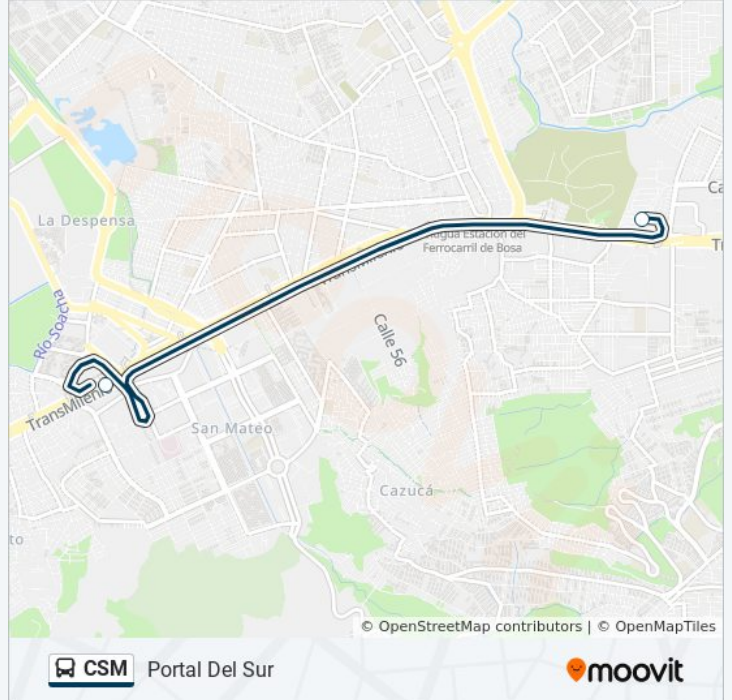

La línea CSM de SITP (Portal Del Sur) tiene 2 rutas. Sus horas de operación los días laborables regulares son:  
(1) a Portal Del Sur: 4:00 - 23:00(2) a San Mateo: 4:00 - 23:00

Usa la aplicación Moovit para encontrar la parada de la línea CSM de SITP más cercana y descubre cuándo llega la próxima línea CSM de SITP

**Sentido: Portal Del Sur**

2 paradas

[VER HORARIO DE LA LÍNEA](#)

San Mateo - Unisur

Portal Del Sur - JFK Cooperativa Financiera

**Horario de la línea CSM de SITP**

Portal Del Sur Horario de ruta:

lunes	4:00 - 23:00
martes	4:00 - 23:00
miércoles	4:00 - 23:00
jueves	Sin Servicio
viernes	Sin Servicio
sábado	4:00 - 23:00
domingo	Sin Servicio

**Información de la línea CSM de SITP**

**Dirección:** Portal Del Sur

**Paradas:** 2

**Duración del viaje:** 6 min

**Resumen de la línea:**

**Sentido: San Mateo**

2 paradas

[VER HORARIO DE LA LÍNEA](#)

**Información de la línea CSM de SITP**

**Dirección:** San Mateo

**Paradas:** 2

**Duración del viaje:** 6 min

**Resumen de la línea:**

Los horarios y mapas de la línea CSM de SITP están disponibles en un PDF en [moovitapp.com](https://moovitapp.com). Utiliza [Moovit App](#) para ver los horarios de los autobuses en vivo, el horario del tren o el horario del metro y las indicaciones paso a paso para todo el transporte público en Bogotá.