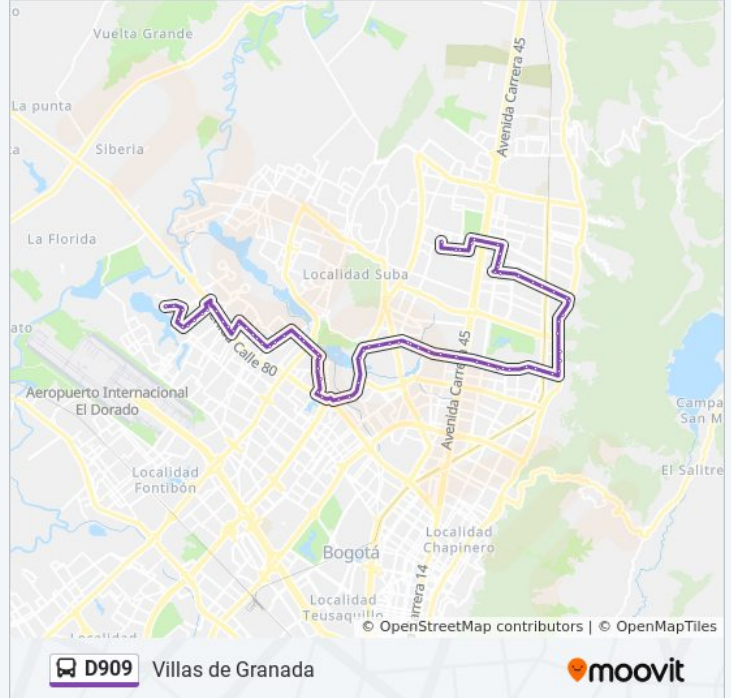

Parque Ginebra (Ak 7 - CI 127c) (B)

Br. Bella Suiza (Ak 7 - CI 127a) (B)

Br. Bella Suiza (Ac 127 - Kr 7b)

Instituto Pedagógico Nacional (Ac 127 - Kr 11 Bis A)

Parque El Country (Ac 127 - Kr 11c)

Br. La Carolina (Ac 127 - Kr 14a)

Hotel Estelar La Fontana (Ac 127 - Kr 15a)

Carrera 16a (Ac 127 - Kr 16a)

Parque Público La Calleja (Ac 127 - Kr 18b)

Clínica Reina Sofía (Ac 127 - Kr 20)

Autopista Norte (Ac 127 - Kr 46)

Br. Prado Veraniego (Ac 127 - Kr 51a)

Parque Córdoba (Ac 127 - Kr 54a)

Br. Prado Veraniego (Ac 127 - Kr 56b)

Br. Hacienda Córdoba Niza VIII (Ac 127 - Kr 57a)

Centro Comercial Bulevar Niza (Ac 127 - Av. Villas)

Centro Comercial Bulevar Niza (Ac 127 - Av. Suba)

Centro Comercial Niza (Ac 127 - Kr 60)

Br. Niza Norte (Ac 127 - Kr 71)

Avenida Boyacá (Ac 127 - Av. Boyacá)

Parque Alto De Los Lagartos (Av. Boyacá - Ac 127) (A)

Club Los Lagartos (Av. Boyacá - CI 119) (A)

Club Los Lagartos (Av. Boyacá - Ac 116) (A)

Club Los Lagartos (Av. Boyacá - CI 96a) (A)

Makro Calle 80 (Av. Boyacá - Ac 80) (A)

Br. El Minuto De Dios (Ac 80 - Kr 73b)

Br. El Minuto De Dios (Kr 76 - CI 80b)

Br. El Minuto De Dios (Tv 76 - Dg 81i)

Congreso Eucarístico (Tv 76 - Dg 83)

Br. La Serena (Kr 76 - CI 89a)