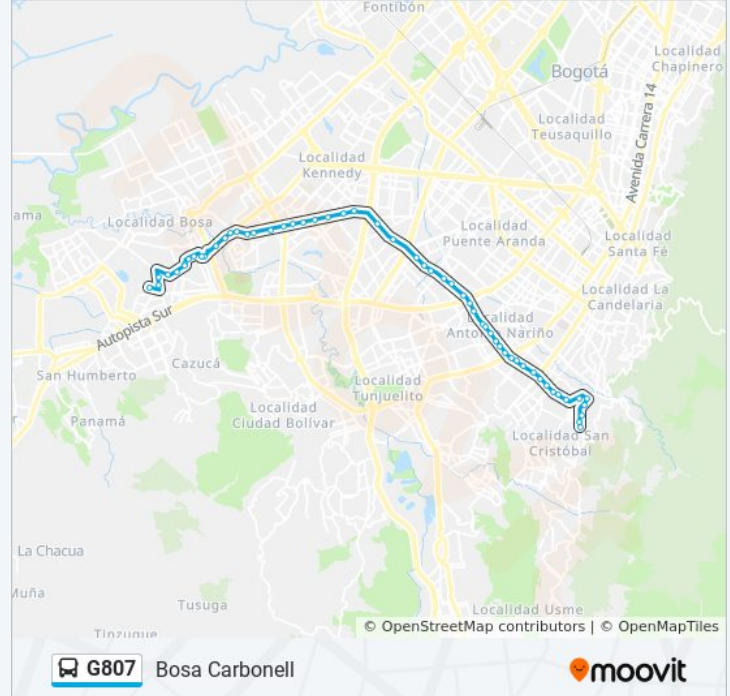

Br. Restrepo Occidental (Av. 1 De Mayo - Kr 24b) (A)

Br. Restrepo Occidental (Av. 1 De Mayo - Kr 26) (A)

Br. Santander (Av. 1 De Mayo - Kr 27)

Br. Santander (Av. 1 De Mayo - Kr 31)

Sena - NQS (Av. 1 De Mayo - Kr 34) (A)

Br. Remanso Sur (Av. 1 De Mayo - Kr 35a)

Br. La Guaca (Av. 1 De Mayo - Kr 39)

Br. Remanso Sur (Av. 1 De Mayo - Kr 41)

Br. San Eusebio (Av. 1 De Mayo - Kr 51) (A)

Br. San Eusebio (Av. 1 De Mayo - Kr 51f) (A)

Br. San Eusebio (Av. 1 De Mayo - Kr 52a) (A)

Br. Provienda Oriental (Av. 1 De Mayo - Kr 68h) (B)

Br. Provienda Oriental (Av. 1 De Mayo - Kr 70b) (B)

Br. Ciudad Kennedy Oriental (Av. 1 De Mayo - CI 35 Sur) (A)

Cai Oneida (Av. 1 De Mayo - CI 35b Sur) (A)

Br. Ciudad Kennedy Oriental (Av. 1 De Mayo - CI 38c Sur) (A)

Hospital Occidente De Kennedy (Av. 1 De Mayo - CI 40 Sur) (A)

Br. Ciudad Kennedy Central (Av. 1 De Mayo - CI 40j Sur) (A)

Urbanización Ciudad Kennedy (Av. 1 De Mayo - CI 41g Sur) (A)

Br. Ciudad Kennedy (Av. 1 De Mayo - Ac 43 Sur) (A)

Colegio Giraldilla (Av. 1 De Mayo - CI 46b Sur) (A)

Br. Pastrana (Av. 1 De Mayo - CI 51 Sur) (A)

Br. Casablanca (Av. 1 De Mayo - Dg 53b Sur) (A)

Br. Casablanca (Av. 1 De Mayo - Av. A. Mejía) (A)

Br. Class (Av. A. Mejía - CI 57 Sur) (A)

Br. Class (Av. A. Mejía - CI 57d Sur) (A)

Urbanización Clarelandia Del Sur (Av. A. Mejía - CI 58k Sur) (A)