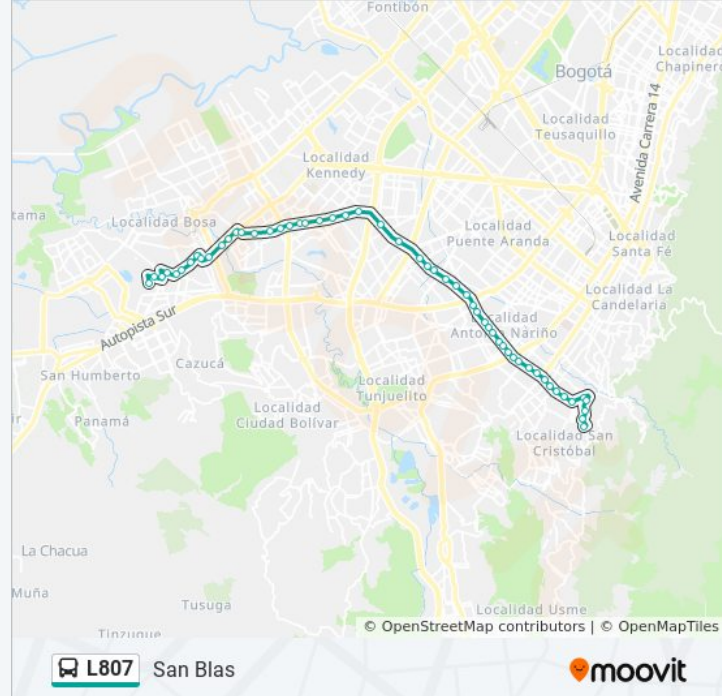

Br. Roma (Av. 1 De Mayo - Kr 79d) (A)

Br. Catalina (Av. 1 De Mayo - Kr 79) (A)

Br. Catalina (Av. 1 De Mayo - Cl 48b Sur) (A)

Br. Tocarema (Av. 1 De Mayo - Cl 44a Sur) (A)

Horario de la línea L807 de SITP

San Blas Horario de ruta:

Br. Tejar (Av. 1 De Mayo - Kr 52a) (A)

Br. Alcalá (Av. 1 De Mayo - Kr 51d) (A)

led Benjamín Herrera (Av. 1 De Mayo - Kr 51) (A)

led Benjamín Herrera (Av. 1 De Mayo - Kr 40b)

Río Fucha (Av. 1 De Mayo - Kr 38b)

Br. El Centenario (Av. 1 De Mayo - Kr 24c) (B)

Campo Deportivo El Centenario (Av. 1 De Mayo - Kr 24b) (B)

Br. Olaya (Av. 1 De Mayo - Kr 20) (B)

Br. Olaya (Av. 1 De Mayo - Kr 18c) (B)

Br. San José Sur (Av. 1 De Mayo - Kr 12g) (B)

Universidad Antonio Nariño (Av. 1 De Mayo - Kr 12d) (B)

Br. San José Sur (Av. 1 De Mayo - Kr 11b) (B)

Br. Sosiego Sur (Av. 1 De Mayo - Kr 10a) (B)

Hospital San Cristóbal (Av. 1 De Mayo - Kr 8a) (B)

Centro Comercial Bazar 20 De Julio (Av. 1 De Mayo - Kr 7) (B)