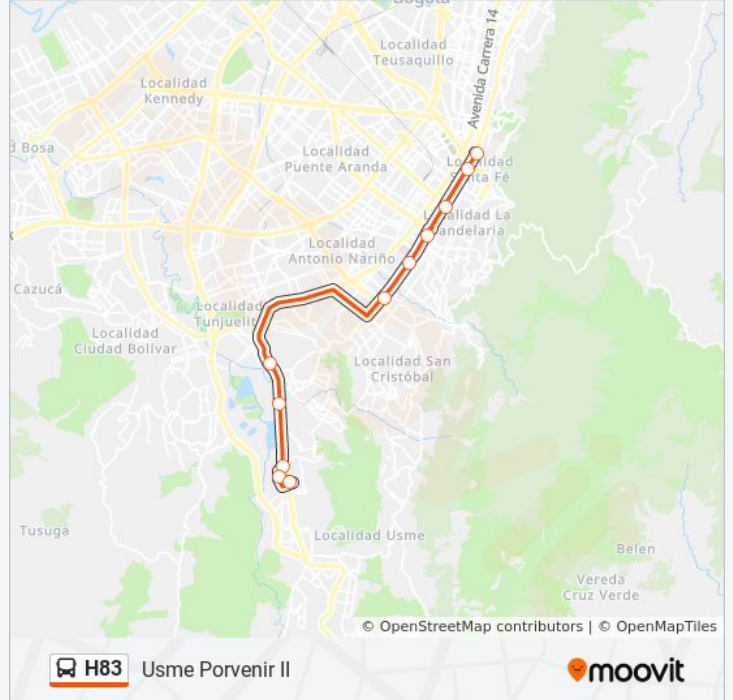

Sentido: Usme Porvenir II

11 paradas

[VER HORARIO DE LA LÍNEA](#)

Museo Nacional

San Diego

San Victorino - Neos Centro

Bicentenario

Policarpa

Avenida 1° De Mayo

Consuelo

Escuela De Artillería No. 13 (Av. Caracas - Tv 5d)

Ladrillera Santafé (Av. Caracas - Cl 65 Sur)

Portal De Usme (Av. Caracas - Cl 64 Sur)

Portal De Usme (Cl 67d Sur - Kr 11)

Horario de la línea H83 de transmilenio

Dirección: Usme Porvenir II

Paradas: 11

Duración del viaje: 35 min

Resumen de la línea:

Los horarios y mapas de la línea H83 de transmilenio están disponibles en un PDF en moovitapp.com. Utiliza [Moovit App](#) para ver los horarios de los autobuses en vivo, el horario del tren o el horario del metro y las indicaciones paso a paso para todo el transporte público en Bogotá.