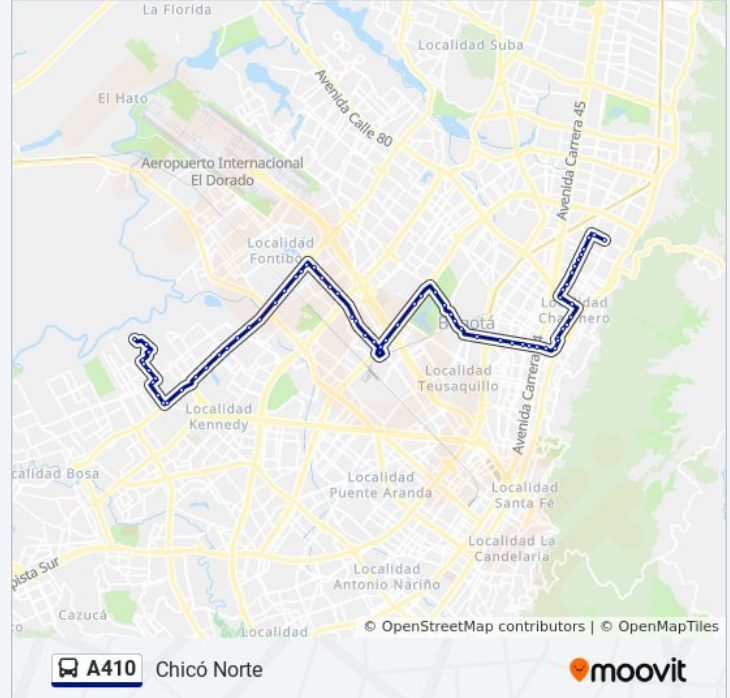

Información de la línea A410 de SITP

Dirección: Chicó Norte

Paradas: 68

Duración del viaje: 104 min

Resumen de la línea:

Br. El Vergel (Av. C. De Cali - CI 18)

Centro Comercial Hayuelos (Av. C. De Cali - CI 20)

Parque Metropolitano Simón Bolívar (Ak 68 - CI 53) (D)

Parque Metropolitano Simón Bolívar (Ak 68 - CI 53) (D)

Parque Metropolitano Simón Bolívar (Ac 63 - Ak 68)

Museo De Los Niños (Ac 63 - Kr 65)

Biblioteca Virgilio Barco (Ac 63 - Ak 60)

Biblioteca Virgilio Barco (Ac 63 - Kr 47)

Palacio De Los Deportes (Ac 63 - Tv 59a)

Parque De Los Novios (Ac 63 - Kr 36a)

Colegio Nuestra Señora Del Pilar (Ac 63 - Kr 27)

CENDA (Ac 63 - Kr 22)

Br. San Luis (Ac 63 - Kr 18)

Centro Johann Kepler (Ac 63 - Kr 16)

Estación Calle 63 (Ac 63 - Av. Caracas)

Centro Comercial Chapinero (Ac 63 - Kr 9a)

Br. Chapinero Norte (Kr 9 - CI 64)

Cámara De Comercio Calle 67 (CI 67 - Kr 8)

Calle 67 (Kr 9 - CI 67)