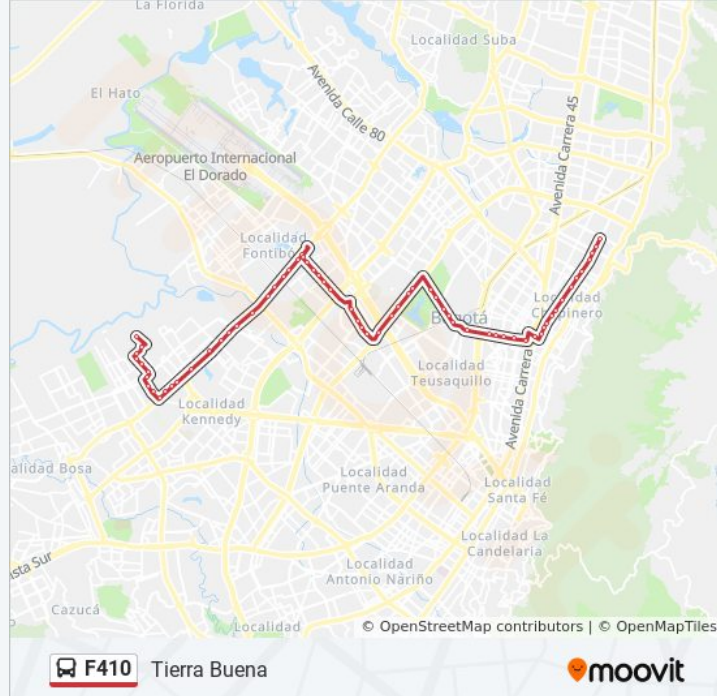

Horario de la línea F410 de SITP

Tierra Buena Horario de ruta:

lunes	3:30 - 22:30
martes	3:30 - 22:30
miércoles	3:30 - 22:30
jueves	4:30 - 21:30
viernes	4:30 - 21:30
sábado	4:00 - 22:00
domingo	4:30 - 21:30

Información de la línea F410 de SITP

Dirección: Tierra Buena

Paradas: 56

Duración del viaje: 81 min

Resumen de la línea:

Ied Alemania Solidaria (Ac 63 - Kr 28)

Parque De Los Novios (Ac 63 - Kr 45)

Palacio De Los Deportes (Ac 63 - Kr 56)

Br. Bosque De Modelia (Av. Esperanza - Kr 85b)

Br. Bosque De Modelia (Av. Esperanza - Av. C. De Cali)

Br. Villa Del Pinar (Av. C. De Cali - Av. Esperanza)

Br. Mallorca (Av. C. De Cali - CI 23 Bis)

Urbanización Fuente Del Dorado (Av. C. De Cali - CI 22f)

Avenida Ferrocarril (Av. C. De Cali - Ac 22)

Centro Comercial Hayuelos (Av. C. De Cali - CI 20) (B)

Br. El Vergel (Av. C. De Cali - CI 18)

Río Fucha (Av. C. De Cali - CI 15a) (B)

Ied Saludcoop Sur (Av. Tintal - CI 5a Sur)