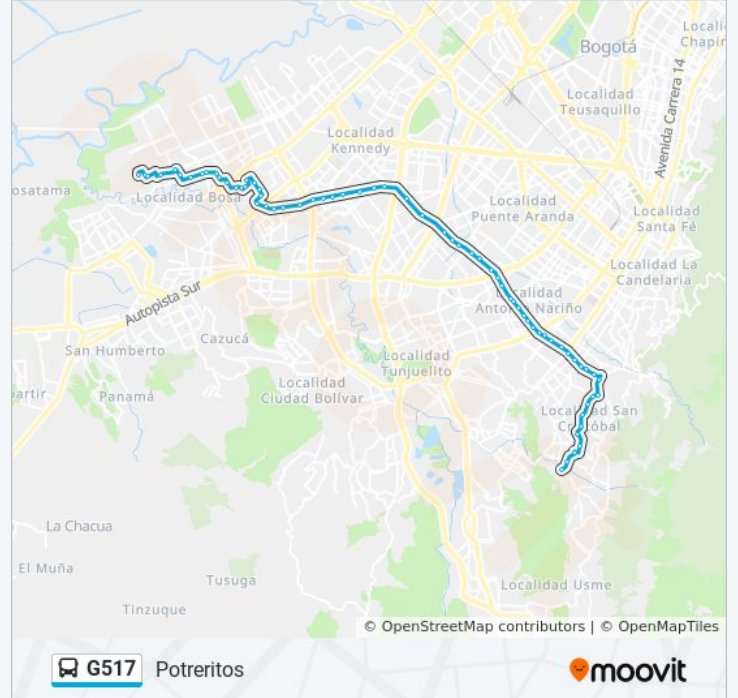

Información de la línea G517 de SITP

Dirección: Potreritos

Paradas: 72

Duración del viaje: 96 min

Resumen de la línea:

Carrera 5a (Av. 1 De Mayo - 5a)

Br. Sosiego (Av. 1 De Mayo - Kr 7b) (A)

Hospital San Cristóbal (Av. 1 De Mayo - Kr 9a) (A)

Br. Santander (Av. 1 De Mayo - Kr 27)

Br. Santander (Av. 1 De Mayo - Kr 31)

Sena - NQS (Av. 1 De Mayo - Kr 34) (A)

Br. Remanso Sur (Av. 1 De Mayo - Kr 35a)

Br. La Guaca (Av. 1 De Mayo - Kr 39)

Br. Remanso Sur (Av. 1 De Mayo - Kr 41)

Br. San Eusebio (Av. 1 De Mayo - Kr 51) (A)

Br. San Eusebio (Av. 1 De Mayo - Kr 51f) (A)

Br. San Eusebio (Av. 1 De Mayo - Kr 52a) (A)

Br. Provivienda Oriental (Av. 1 De Mayo - Kr 68h) (C)

Br. Provivienda Oriental (Av. 1 De Mayo - Kr 70b) (C)

Br. Ciudad Kennedy Oriental (Av. 1 De Mayo - Cl 35 Sur) (B)

Cai Oneida (Av. 1 De Mayo - Cl 35b Sur) (B)

Br. Ciudad Kennedy Oriental (Av. 1 De Mayo - Cl 38 Sur) (B)

Hospital Occidente De Kennedy (Av. 1 De Mayo - Cl 40b Sur) (B)