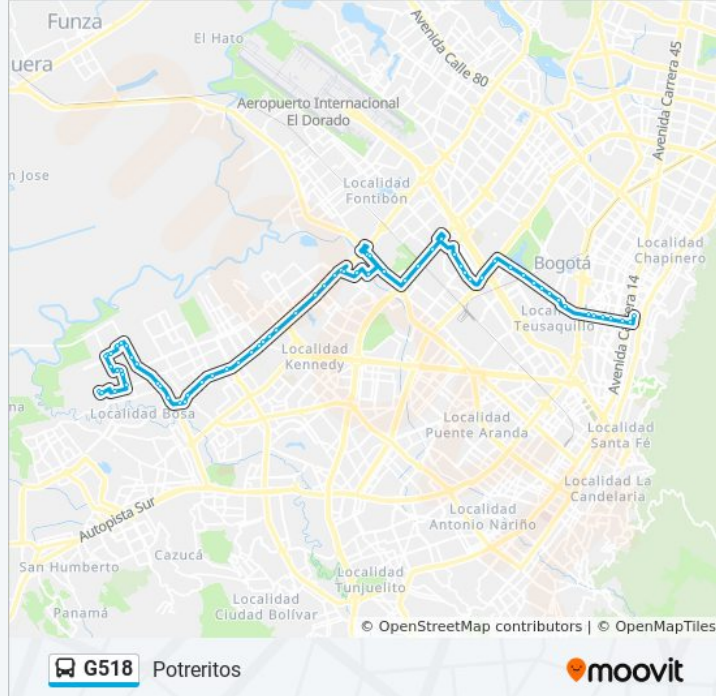

### Información de la línea G518 de SITP

**Dirección:** Potreritos

**Paradas:** 73

**Duración del viaje:** 113 min

**Resumen de la línea:**

Br. La Esperanza Norte (Av. La Esperanza - Kr 69d)

Avenida Esperanza (Av. Boyacá - Av. Esperanza) (B)

Uniagustiniana (Av. C. De Cali - Ac 12) (B)

Uniagustiniana (Av. C. De Cali - CI 11a) (B)

Br. El Tintal Urbano (Av. C. De Cali - CI 10b) (B)

Humedal El Burro (Av. C. De Cali - CI 8a) (B)

Biblioteca El Tintal (Av. C. De Cali - CI 6c) (B)

Br. El Paraiso Bosa (Kr 89c - CI 38b Sur)

Br. Las Brisas (Kr 89c - CI 42 Sur)

Br. Las Vegas (Kr 89c - CI 42f Sur)

Br. Altamar (CI 42a Sur - Kr 89a)

Br. Dindalito I Etapa (CI 42a Sur - Kr 87d)

Br. Provivienda Occidental (Av. C. De Cali - CI 40a Sur)

Centro Comercial Milenio Plaza (Av. C. De Cali - CI 42f Sur) (A)

Portal De Las Américas (Av. C. De Cali - Av.

V/Cio)

Br. Las Margaritas (Av. C. De Cali - Cl 48 Sur)

Calle 53 Sur (Av. C. De Cali - Cl 53 Sur)