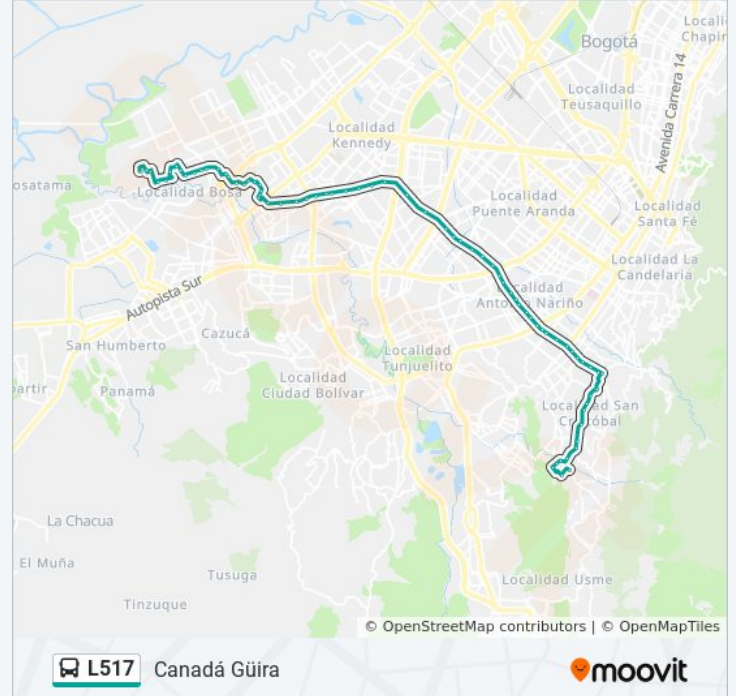

Br. Roma (Av. 1 De Mayo - Kr 79d) (A)

Br. Catalina (Av. 1 De Mayo - Kr 79) (A)

Br. Catalina (Av. 1 De Mayo - Cl 48b Sur) (A)

Br. Tocarema (Av. 1 De Mayo - Cl 44a Sur) (A)

Urbanización Pastrana (Av. 1 De Mayo - Cl 42a Sur) (A)

Br. Timiza (Av. 1 De Mayo - Cl 41c Sur) (A)

Br. Timiza (Av. 1 De Mayo - Cl 40k Sur) (A)

Hospital Occidente De Kennedy (Av. 1 De Mayo - Cl 40 Sur) (A)

Br. Timiza (Av. 1 De Mayo - Cl 38b Sur) (A)

Br. Kennedy Supermanzana 6b (Av. 1 De Mayo - Cl 37 Sur) (A)

Br. Provienda Occidental (Av. 1 De Mayo - Cl 35b) (A)

Br. Carvajal (Av. 1 De Mayo - Kr 70b) (C)

Br. Floralia (Av. 1 De Mayo - Kr 68g Bis) (C)

Br. Tejar (Av. 1 De Mayo - Kr 52a) (A)

Br. Alcalá (Av. 1 De Mayo - Kr 51d) (A)

led Benjamín Herrera (Av. 1 De Mayo - Kr 51) (A)

led Benjamín Herrera (Av. 1 De Mayo - Kr 40b)

Río Fucha (Av. 1 De Mayo - Kr 38b)

Br. San Jorge Central (Av. 1 De Mayo - Kr 35a)

Br. Eduardo Frei (Av. 1 De Mayo - Kr 33)

Br. Santander (Av. 1 De Mayo - Kr 31)

Br. Santander Sur (Av. 1 De Mayo - Kr 28)

Br. Santiago Pérez (Av. 1 De Mayo - Kr 25) (A)

Br. El Centenario (Av. 1 De Mayo - Kr 24b) (A)

Campo Deportivo El Centenario (Av. 1 De Mayo - Kr 22) (A)

Br. Olaya (Av. 1 De Mayo - Kr 19) (A)

Br. Olaya (Av. 1 De Mayo - Kr 16) (A)

Br. San José Sur (Av. 1 De Mayo - Kr 14) (A)

Universidad Antonio Nariño (Av. 1 De Mayo - Kr 13 Bis) (A)

Br. San José Sur (Av. 1 De Mayo - Kr 11) (A)