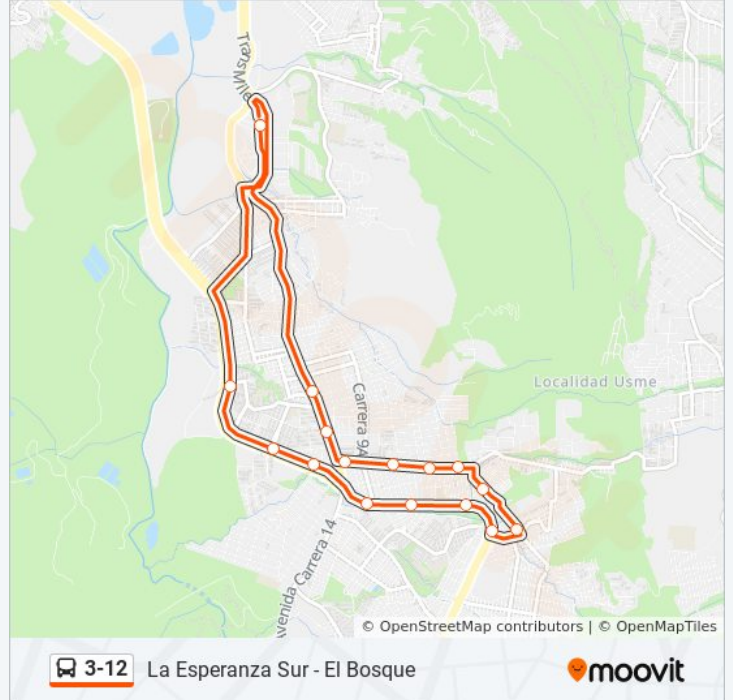

3-12

La Esperanza Sur - El Bosque

Usa La App

La línea 3-12 de SITP (La Esperanza Sur - El Bosque) tiene una ruta. Sus horas de operación los días laborables regulares son:

(1) a La Esperanza Sur - El Bosque: 4:00 - 23:59

Br. Gran Yomasa I (CI 81 Sur - Kr 4b Este)

Br. La Esperanza (Tv 1 Este - CI 83 Sur)

Br. El Bosque (Tv 6b Este - CI 87b Sur)

Br. Chapinerito (Kr 1 - CI 87a Sur)

Br. Gran Yomasa (CI 84 Sur - Kr 1)

Br. Gran Yomasa (CI 84 Sur - Kr 8)

Br. Gran Yomasa (CI 84 Sur - Kr 9a)

Br. Tenerife (Av. Boyacá - CI 81 Sur)

Br. Marichuela (CI 84 Sur - Kr 14d Bis)

Br. Marichuela (Kr 15 - CI 74b Sur)

Portal De Usme

**Horario de la línea 3-12 de SITP**

La Esperanza Sur - El Bosque Horario de ruta:

**Información de la línea 3-12 de SITP****Dirección:** La Esperanza Sur - El Bosque**Paradas:** 17**Duración del viaje:** 32 min**Resumen de la línea:**

Los horarios y mapas de la línea 3-12 de SITP están disponibles en un PDF en [moovitapp.com](https://moovitapp.com). Utiliza [Moovit App](#) para ver los horarios de los autobuses en vivo, el horario del tren o el horario del metro y las indicaciones paso a paso para todo el transporte público en Bogotá.