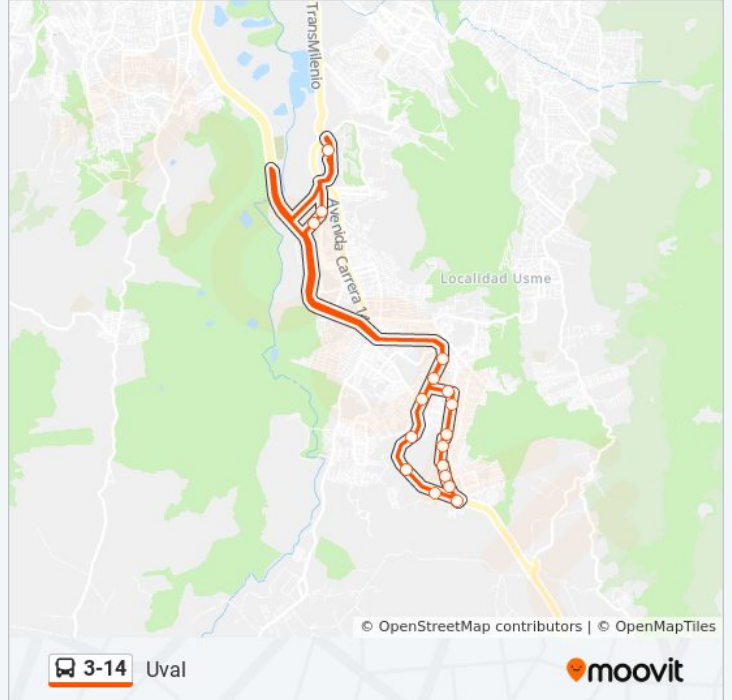

Br. Brisas Del Llano (Autopista Al Llano - Tv 6d Este)

Br. El Uval II Sector (Autopista Al Llano - Kr 6b Este)

led Ciudad De Villavicencio (Kr 6h Este - Cl 114a Sur)

Br. Nuevo Porvenir (Tv 5i Este - Cl 112 Sur)

Br. Nuevo Portal (Tv 6a Este - Cl 101 Sur)

Br. Nuevo Portal (Kr 5b Este - Dg 98b Sur)

Br. Nuevo Portal (Kr 6 Este - Cl 96 Sur)

Br. Nuevo Progreso (Kr 6 Este - Cl 92 Sur)

Br. La Reforma (Cl 90 Sur - Kr 5h Bis Este)

Br. La Reforma (Cl 90 Sur - Kr 2b Este) (B)

Br. Chapinerito (Kr 1 - Dg 82a Sur)

Br. La Aurora II Sector (Dg 69f Sur - Kr 14t)

Br. Cartagena (Kr 14l - Cl 69d Sur)

Portal De Usme

**Horario de la línea 3-14 de SITP**

Uval Horario de ruta:

lunes	4:00 - 23:59
martes	4:00 - 23:59
miércoles	4:00 - 23:59
jueves	Sin Servicio
viernes	Sin Servicio
sábado	4:00 - 23:59
domingo	Sin Servicio

**Información de la línea 3-14 de SITP****Dirección:** Uval**Paradas:** 18**Duración del viaje:** 33 min**Resumen de la línea:**