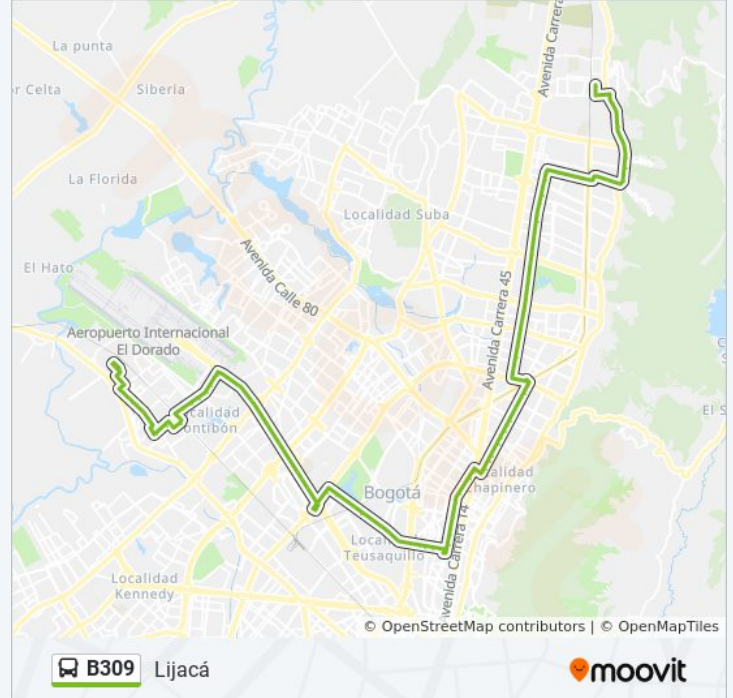

Br. Veracruz Sector II (Kr 100 - Cl 25h)

Br. San José De Fontibón (Ac 26 - Kr 96a)

Portal Eldorado (Ac 26 - Ak 96)

Portal Eldorado (Ac 26 - Av. C. De Cali)

Centro Comercial Dorado Plaza (Ac 26 - Kr 85d)

Estación Modelia (Ac 26 - Kr 82)

Estación Normandía (Ac 26 - Kr 74)

Estación Avenida Rojas (Ac 26 - Kr 69d Bis) (A)

Br. Salitre Occidental (Ac 26 - Kr 69b)

Estación El Tiempo - Cámara De Comercio De Bogotá (Ac 26 - Kr 68d)

Avenida Carrera 68 (Ac 26 - Kr 68)

Br. Salitre Greco (Ak 68 - Cl 45) (B)

Br. Salitre El Greco (Ac 53 - Kr 67)

Br. Salitre Greco (Ac 53 - Ak 60)

Br. La Esmeralda (Ac 53 - Kr 59)

Br. La Esmeralda (Ac 53 - Kr 57)

Br. La Esmeralda (Ac 53 - Kr 54)

Br. La Esmeralda (Ac 53 - Ak 50)

Br. Rafael Nuñez (Ac 53 - Ak 45)

Icontec (Ac 53 - Kr 37)

Br. Galerías (Ac 53 - Kr 27a)

Br. Galerías (Ac 53 - Kr 25)

Centro Comercial Morichal (Ac 53 - Kr 21)

Br. Banco Central (Ac 53 - Kr 19)

Br. Chapinero Occidental (Kr 17 - Cl 54) (B)

Iglesia Divino Salvador (Kr 17 - Cl 57) (B)

Centro Johannes Kepler (Kr 17 - Cl 61) (B)

Br. La Esperanza (Kr 17 - Cl 63) (B)

Br. La Esperanza (Kr 17 - Cl 64) (B)

Br. Concepción Norte (Kr 17 - Cl 67) (B)

Br. Concepción Norte (Kr 17 - Cl 71) (B)

Br. San Felipe (Kr 20a - Cl 74)