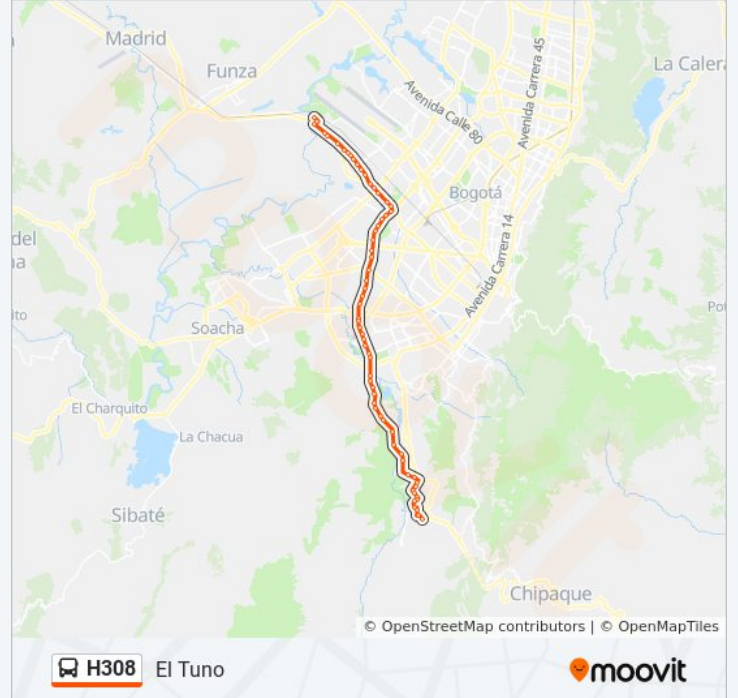

Br. Interindustrial (Av. Centenario - Av. Boyacá)

Br. Interindustrial (Av. Boyacá - Av. Centenario)
(B)

Br. Nuevo Techo (Av. Boyacá - Cl 12 Bis) (B)

Avenida Alsacia (Av. Boyacá - Cl 11b) (B)

Cooperativa De Sub-Oficiales (Av. Boyacá - Cl
10a) (B)

Br. Bavaria (Av. Boyacá - Cl 8a) (B)

Avenida Américas (Av. Boyacá - Cl 6d) (B)

Br. Las Américas Occidental (Av. Boyacá - Cl 4)
(B)

Parque Mundo Aventura (Av. Boyacá - Cl 2a) (B)

Avenida 1° De Mayo (Av. Boyacá - Av. 1 De
Mayo) (B)

Parroquia San Cayetano (Av. Boyacá - Cl 37c
Sur) (B)

Ied Alfonso López Pumarejo (Av. Boyacá - Cl 39b
Sur) (B)

Br. El Progreso I Sector (Av. Boyacá - Cl 40 Sur)
(B)

Cai Las Delicias (Av. Boyacá - Cl 44 Sur) (B)

Br. Rincón De Venecia (Av. Boyacá - Dg 49 Sur)
(B)

Parque Lagunetas (Av. Boyacá - Dg 51 Sur) (B)

Colmotores (Av. Boyacá - Dg 53 Sur) (B)

Colmotores (Av. Boyacá - Kr 35) (B)

Avenida Jorge Gaitán Cortes (Av. Boyacá - Kr 33)
(B)

Br. Arborizadora Baja (Av. Boyacá - Kr 29) (B)

Estación Eléctrica El Tunal (Av. Boyacá - Ak 24)

Portal Del Tunal (Av. Boyacá - Kr 19c) (B)

Br. San Benito (Av. Boyacá - Cl 60 Sur) (B)

Br. Lucero Alto (Av. Boyacá - Kr 18q) (B)

Br. Lucero Del Sur (Av. Boyacá - Cl 64a Bis Sur)
(B)

Br. Lucero Del Sur (Av. Boyacá - Cl 66 Sur)

Br. Quintas Del Sur (Av. Boyacá - Cl 70b Sur)

Central De Mezclas (Av. Boyacá - Kr 16c) (B)