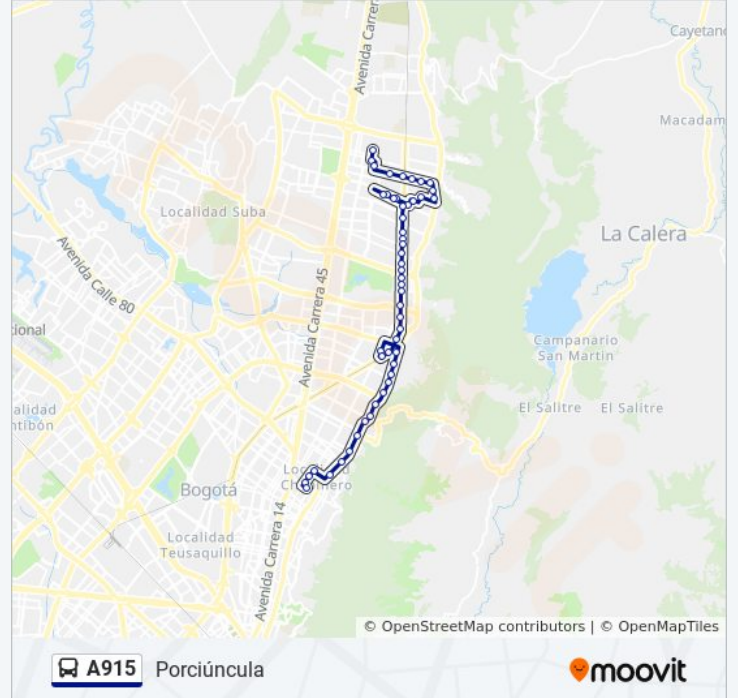

Br. La Liberia (Ak 9 - Ac 153)

Br. Parques De Capri (Ak 9 - CI 149)

Parque Cedritos (Ak 9 - CI 146)

Urbanización Las Acacias (Ak 9 - CI 145)

Horario de la línea A915 de SITP

Porciúncula Horario de ruta:

lunes	3:15 - 23:45
martes	3:15 - 23:45
miércoles	3:15 - 23:45
jueves	Sin Servicio
viernes	Sin Servicio
sábado	3:15 - 23:45
domingo	Sin Servicio

Información de la línea A915 de SITP**Dirección:** Porciúncula**Paradas:** 51**Duración del viaje:** 68 min**Resumen de la línea:**

Br. Cedro Narvaez (Ak 9 - CI 142)

Br. Cedritos (Ak 9 - CI 140)

Br. Lisboa (Ak 9 - CI 135)

Parque Público La Reserva (Ak 7 - CI 97a)

Museo El Chicó (Ak 7 - CI 94)

Museo Del Chicó (Ak 7 - CI 93a)

Br. El Chicó (Ak 7 - CI 89)

Br. La Cabrera (Ak 7 - Ac 85)

Calle 83 (Ak 7 - CI 83)

Embajada De Italia (Ak 7 - CI 77)

Embajada De Inglaterra (CI 76 - Kr 10)

Br. Porciúncula (Ak 11 - CI 74) (A)

Universidad Pedagógica Nacional (Ak 11 - Ac 72) (B)

Centro Comercial Avenida Chile (Ac 72 - Kr 10)

Los horarios y mapas de la línea A915 de SITP están disponibles en un PDF en moovitapp.com. Utiliza [Moovit App](#) para ver los horarios de los autobuses en vivo, el horario del tren o el horario del metro y las indicaciones paso a paso para todo el transporte público en Bogotá.