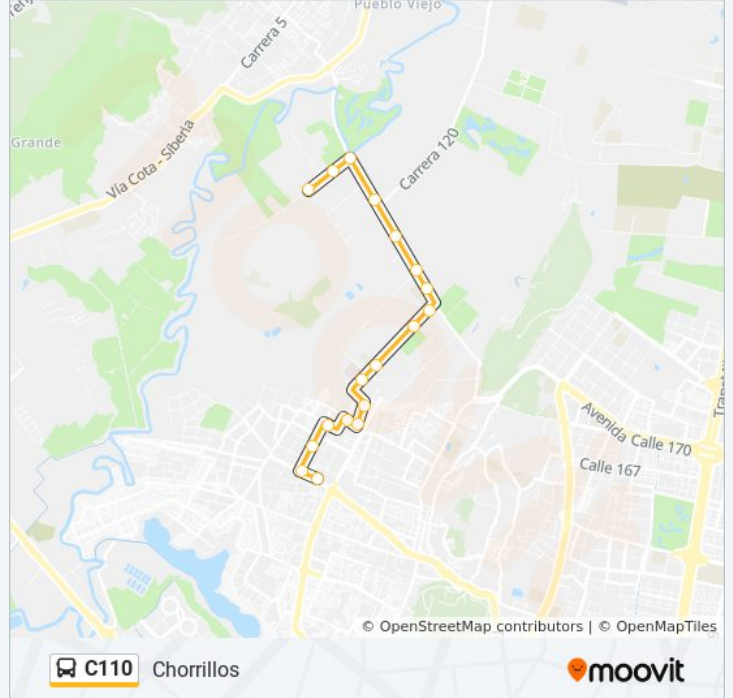

Urbanización Oasis (Kr 111a - CI 150b)

Br. Pinos De Lombardía (CI 152b - Kr 110a)

Br. Pinos De Lombardía (Ac 153 - Kr 108)

Br. Tuna Baja III Y III A (Kr 106a - CI 153)

Desarrollo Villa Esperanza (CI 159a - Kr 106a)

Clínica Juan N. Corpas (Av. Corpas - CI 159a)

Colegio Nuevo Campestre (Av. Corpas - CI 160)

Parada Rural (Vía Cota)

Parada Rural (Vía Cota)

Parada Rural (Vía Cota)

Parada Rural (Vía Cota)

Parada Rural (Vía Cota)

Parada Rural (Vía Cota)

Parada Rural (Vía Cota)

Parada Rural (Vía Chorrillos)

Parada Rural (Vía Chorrillos)

Los horarios y mapas de la línea C110 de SITP están disponibles en un PDF en moovitapp.com. Utiliza [Moovit App](#) para ver los horarios de los autobuses en vivo, el horario del tren o el horario del metro y las indicaciones paso a paso para todo el transporte público en Bogotá.

[Acerca de Moovit](#) • [Soluciones MaaS](#) • [Países incluidos](#) • [Comunidad de Moovitors](#)

© 2024 Moovit - Todos los derechos reservados

**Mira los tiempos de llegada
en tiempo real**