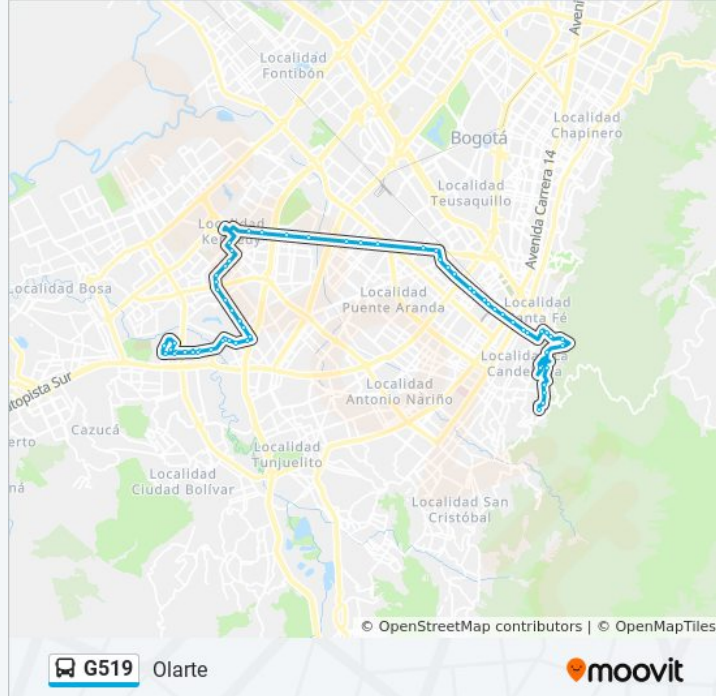

### Información de la línea G519 de SITP

**Dirección:** Olarte

**Paradas:** 63

**Duración del viaje:** 97 min

**Resumen de la línea:**

Centro Comercial Calima (Ac 19 - Kr 27) (B)

Br. Cundinamarca (Ac 19 - Kr 32) (B)

Estación Banderas (Av. Américas - Kr 78a) (A)

Br. Ciudad Kennedy Norte (Kr 78k - Cl 3 Sur)

Br. Techo Kr 78f (Cl 26 Sur - Kr 78f)

Br. Ciudad Kennedy Supermanzana 7 (Kr 78b -  
Cl 35a Sur) (B)

Br. Ciudad Kennedy Central (Kr 78b - Cl 36 Sur)

Parque Los Urapanes (Cl 40 Sur - Kr 72g)

Br. La Campiña (Cl 40 Sur - Kr 72d)

Br. San Andrés (Tv 72d - Cl 43 Sur)

Br. Santa Catalina (Cl 43a Sur - Kr 72i)

Br. Moravia (Cl 45 Sur - Kr 72j)

Br. Boitá (Kr 72j - Cl 47 Sur)

Br. Villa Del Río (Cl 57b Sur - Kr 62)

Br. Villa Del Río (Cl 57b Sur - Kr 64b)

Br. Villa Del Río (CI 57b Sur - Kr 68a)

Br. Villa Del Río (CI 57b Sur - Kr 70)

Br. Olarte (CI 57b Sur - Kr 71d)

Br. Olarte (Kr 72a - CI 57 Sur)