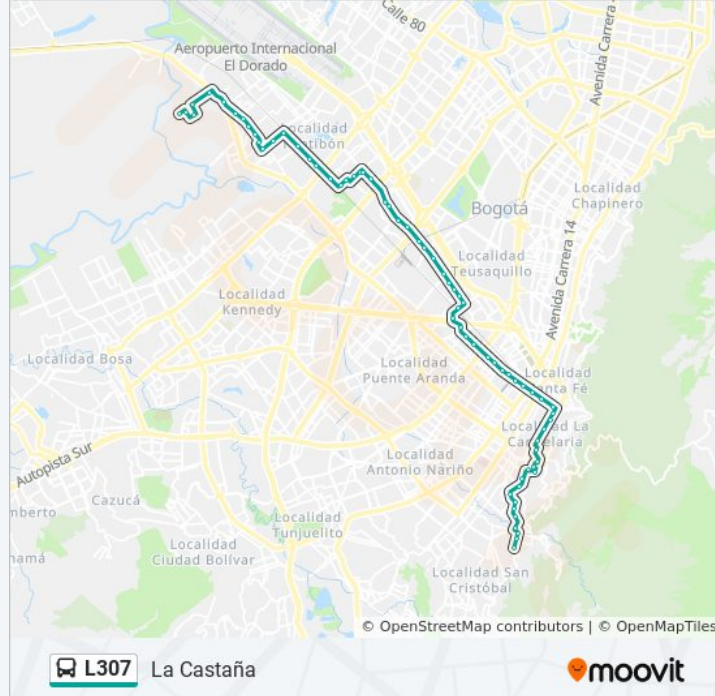

Br. Capellanía (Kr 80a Bis - Cl 22a)

Br. Capellanía (Kr 80a Bis - Cl 22d)

Br. Capellanía (Kr 75 - Cl 23b)

Br. Capellanía (Kr 75 - Cl 23g)

Br. Capellanía (Av. Esperanza - Kr 74a Bis)

Br. Capellanía (Av. Esperanza - Kr 72b)

Terminal De Transporte (Av. La Esperanza - Kr 69d)

Colegio Agustiniano Salitre (Av. La Esperanza - Kr 69b)

Centro Comercial Salitre Plaza (Av. La Esperanza - Kr 68b)

Centro Comercial Salitre Plaza (Av. La Esperanza - Kr 68a)

Imprenta Nacional De Colombia (Av. Esperanza - Kr 65)

Centro Comercial Gran Estación (Av. Esperanza - Ak 60)

Br. Ciudad Salitre Nororiental (Av. Esperanza - Kr 58)

Fiscalía General De La Nación (Av. Esperanza - Ak 50)

Embajada De Los Estados Unidos (Av. Esperanza - Kr 48)

Parque Quinta Paredes Paraíso (Av. Esperanza - Kr 44)

Br. Ortezal (Av. Esperanza - Kr 43a)

Corferias (Av. Esperanza - Ak 40)

Corferias (Kr 40 - Cl 22a)

Br. Ortezal (Ak 40 - Av. Américas)

Br. Industrial Centenario (Ac 19 - Av. Américas) (A)

Br. Estación Central (Ac 19 - Kr 36) (A)

Br. Estación Central (Ac 19 - Kr 32) (A)

Complejo Judicial Paloquemao (Ac 19 - Kr 28a) (A)

Plaza Paloquemao (Ac 19 - Kr 25) (A)

Br. El Listón (Ac 19 - Kr 22) (A)

Colegio De La Presentación (Ac 19 - Kr 18a)