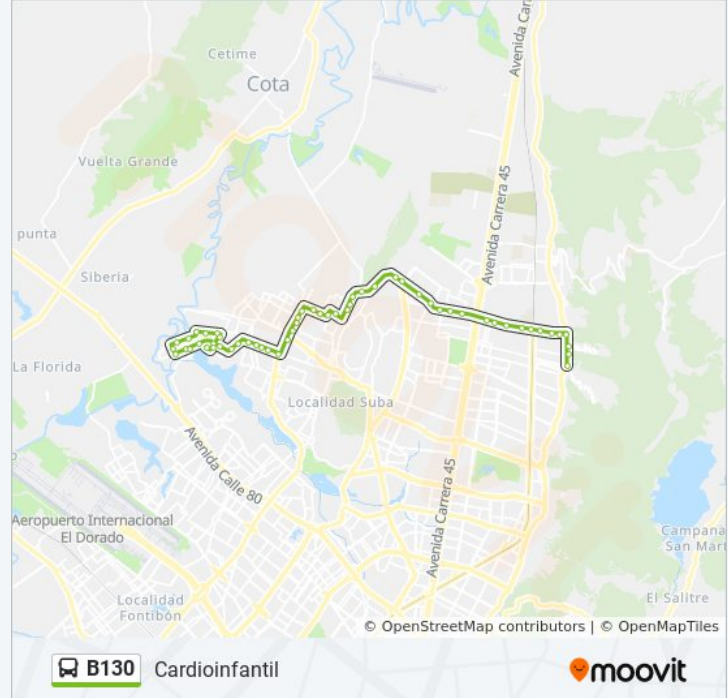

Br. La Gaitana (CI 139 - Kr 118)

Br. Villa María (CI 139 - Kr 114)

Br. Tibabuyes II (CI 139 - Kr 111b Bis)

Br. Tibabuyes II (CI 139 - Kr 110) (B)

Br. Tibabuyes II Sector 2 (CI 139 - Av. C. De Cali)

Parque El Poa (Av. C. De Cali - CI 142)

Portal De Suba (Av. C. De Cali - Av. Suba)

Br. Turingia (Av. C. De Cali - CI 150c)

Br. Turingia II (Av. C. De Cali - CI 151c)

Br. Tuna Baja Las Flores (Av. C. De Cali - CI 152c)

Parque Residencial Nueva Suba (Ac 153 - Kr 101a)

Br. El Pino (Ac 153 - Kr 100)

Br. Campanella (Kr 97b - Ac 153)

Br. Campanella (CI 154a - Kr 94)

Ied Tuna Alta Sede C (Kr 92 - CI 156)

Br. Tuna Alta (Kr 92 - CI 157a)

Ced El Salitre - Suba (Kr 92 - CI 165)

Br. Suba Salitre (CI 170 - Kr 93)

Conjunto Residencial El Monte (Ac 170 - Kr 90)

Carrera 78 (Ac 170 - Kr 78)

Br. Iragua (Ac 170 - Av. Boyacá)

Parque San José De Bavaria (Ac 170 - Kr 65)

Colegio San Tarsicio (Ac 170 - Av. Villas)

Colegio San Simón (Ac 170 - Kr 56) (A)

Uniagraria (Ac 170 - Kr 54a) (A)

Br. Granada Norte (Ac 170 - Kr 49b) (B)

Avenida Calle 170 (Ac 170 - Kr 21a)

Br. Toberín (Ac 170 - Kr 19a)

Colegio San Façon (Ac 170 - Kr 17a)

Carrera 14 (Ac 170 - Kr 14)

Br. Pradera Norte (Ac 170 - Ak 9)

Comunidad Hijas De María Auxiliadora (Ac 170 -