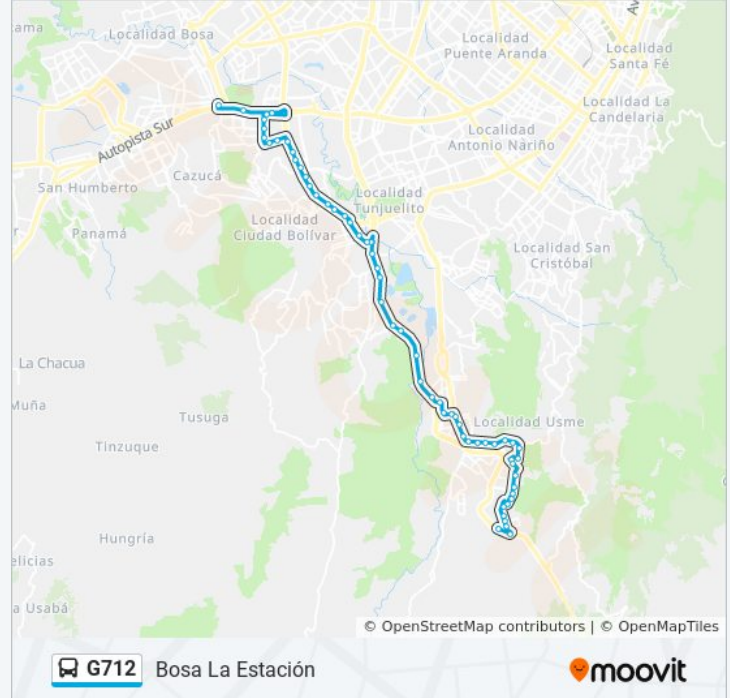

Br. El Curubo (CI 80a Sur - Kr 5f Este)

Br. La Cabaña (CI 81 Sur - Kr 4a Este)

Br. Gran Yomasa II Sector (CI 81 Sur - Kr 2c Este)

Br. La Andrea (CI 81 Sur - Kr 8c)

Br. La Andrea (CI 81 Sur - Kr 11)

Ied Miguel De Cervantes (Av. Caracas - CI 76b Sur) (B)

Centro Comercial Santa Librada (Av. Caracas - CI 75 Sur) (B)

Br. Santa Librada (Av. Caracas - CI 74a Sur) (B)

Parque Brasilia (CI 73d Sur - Kr 14a)

Br. Santa Librada (Kr 14l - CI 73b Sur)

Parque La Aurora (CI 71f Sur - Kr 14m)

Br. La Aurora (Av. Boyacá - Dg 69b Sur) (A)

Cementerio Parque Serafín (Av. Boyacá - Kr 4)

Cementerio Parque Serafín (Av. Boyacá - Kr 8)

Br. El Mochuelo Oriental (Av. Boyacá - Kr 14 Bis A)

Central De Mezclas (Av. Boyacá - Kr 15)

Central De Mezclas (Av. Boyacá - Kr 16d)

Br. México (Av. Boyacá - CI 65a Sur)

Br. México (Av. Boyacá - CI 63b Sur) (C)

Hospital De Meissen (Av. Boyacá - Kr 18b) (A)

Br. San Benito (Av. Boyacá - CI 60b Bis Sur) (B)

Br. Ronda (Av. V/cio - Kr 22)

Br. El Chircal Sur (Av. V/cio - Kr 22g) (A)

Cade Ciudad Bolívar (Av. V/cio - Tv 32) (A)

Br. Arborizadora Baja (Av. V/cio - Kr 37c) (A)

Br. Arborizadora Baja (Av. V/cio - Kr 44) (A)

Br. Verona (Av. V/cio - Kr 48) (A)

Universidad Distrital (Av. V/cio - Kr 49c) (A)

Br. El Ensueño (Av. V/cio - Tv 63)

Br. Ciudadela El Ensueño (Av. V/cio - Tv 69)

Br. El Ensueño (Av. V/cio - Tv 70d)