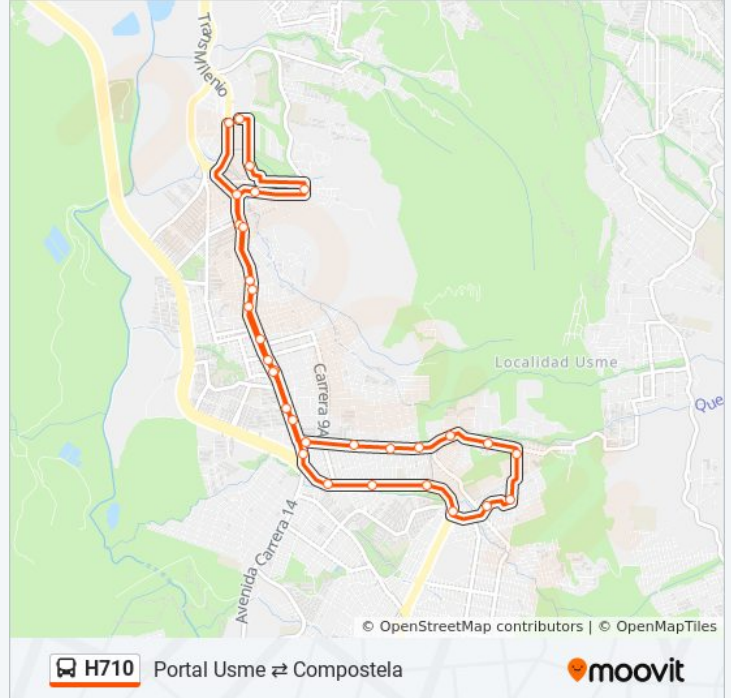

Br. La Andrea (Cl 81 Sur - Kr 8c)

Br. La Andrea (Cl 81 Sur - Kr 11)

Ied Miguel De Cervantes (Av. Caracas - Cl 76b Sur) (A)

Centro Comercial Santa Librada (Av. Caracas - Cl 74c Sur) (A)

Br. Santa Librada (Av. Caracas - Cl 73 Sur) (A)

Br. El Recuerdo (Av. Caracas - Cl 72 Sur) (B)

Br. Barranquillita (Av. Caracas - Cl 69b Sur)

Br. Santa Marta (Av. Caracas - Dg 68b Sur) (B)

Centro Comercial Altavista (Av. Caracas - Cl 67a Sur) (B)

Los horarios y mapas de la línea H710 de SITP están disponibles en un PDF en moovitapp.com. Utiliza [Moovit App](https://moovitapp.com) para ver los horarios de los autobuses en vivo, el horario del tren o el horario del metro y las indicaciones paso a paso para todo el transporte público en Bogotá.